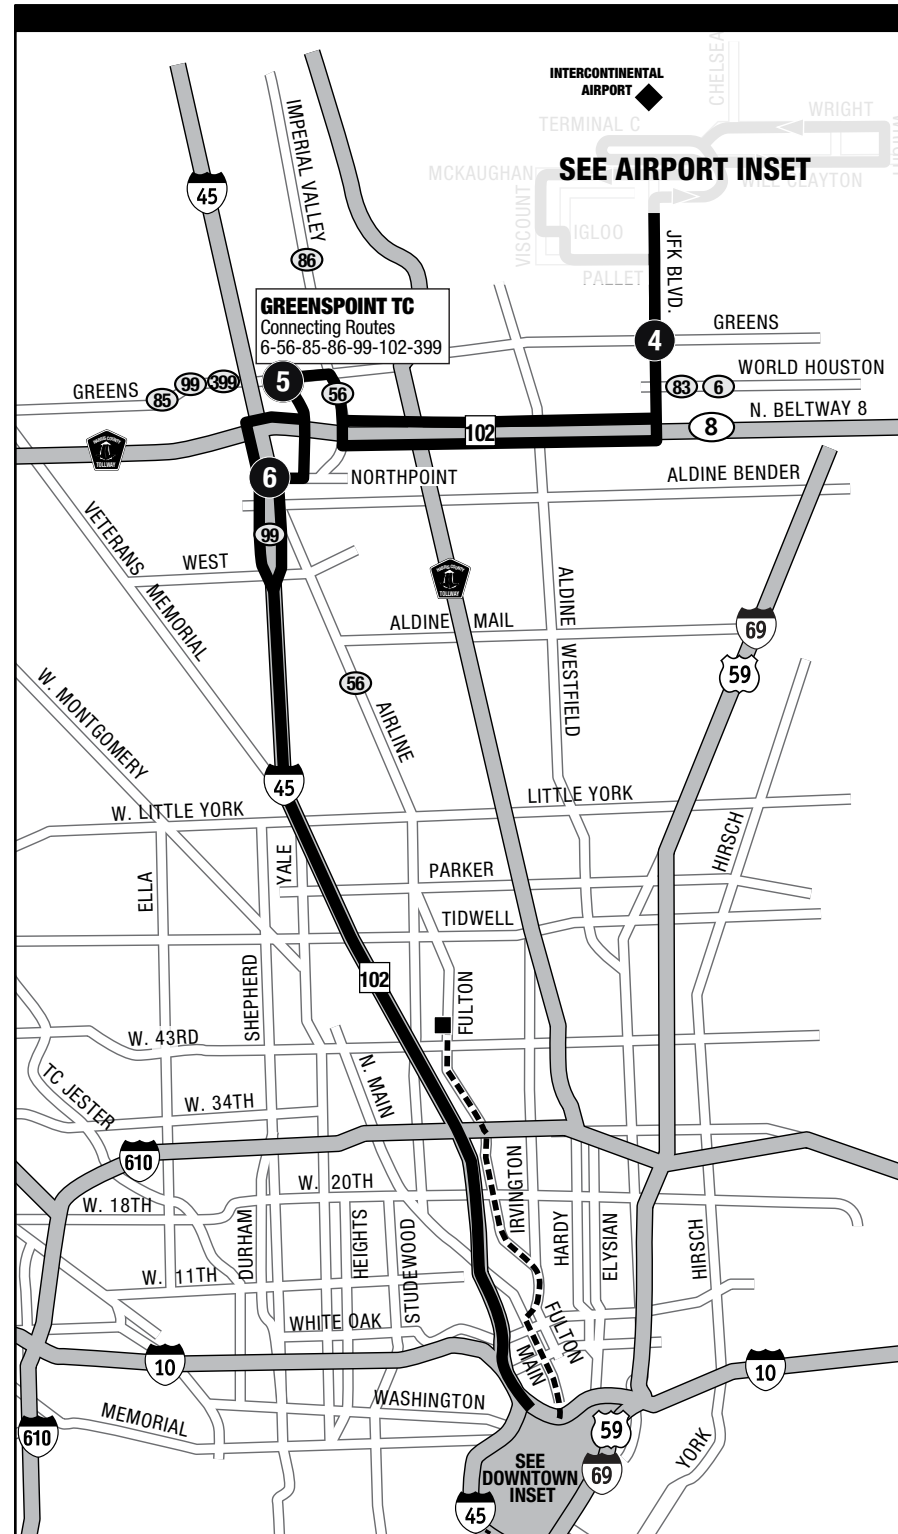

102 Bush IAH Express Route Map / Mapa de la ruta

AIRPORT INSET

DOWNTOWN INSET

LEGEND

- Regular Route
- METRORail
- METRORail Station
- Point where time is shown on schedule. Time points can be used as references to estimate when the bus will arrive at your stop. Puntos marcados en el horario. Con estos puntos se puede calcular la hora de llegada del autobús a su parada.
- Connecting Route
- Park & Ride
- Transit Center