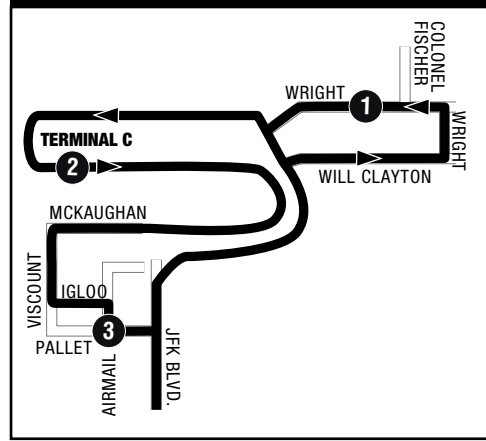

102 Bush IAH Express Route Map / Mapa de la ruta

AIRPORT INSET

DOWNTOWN INSET

LEGEND

- Regular Route
- METRORail
- METRORail Station
- Point where time is shown on schedule. Time points can be used as references to estimate when the bus will arrive at your stop. Puntos marcados en el horario. Con estos puntos se puede calcular la hora de llegada del autobús a su parada.
- Connecting Route
- Park & Ride
- Transit Center