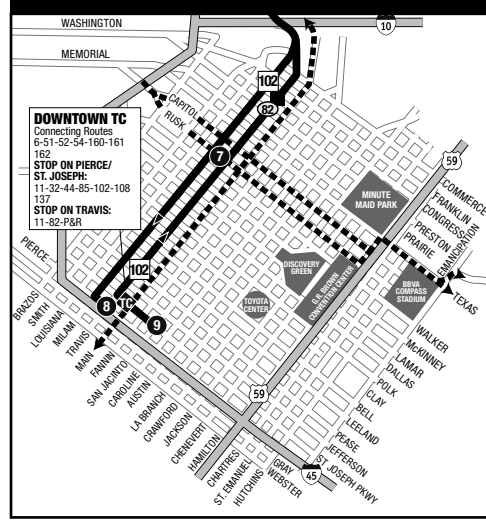

102 Bush IAH Express Route Map / Mapa de la ruta

AIRPORT INSET

DOWNTOWN INSET

LEGEND

- Regular Route
- METRORail
- METRORail Station
- Point where time is shown on schedule. Time points can be used as references to estimate when the bus will arrive at your stop. Puntos marcados en el horario. Con estos puntos se puede calcular la hora de llegada del autobús a su parada.
- Connecting Route
- Park & Ride
- Transit Center