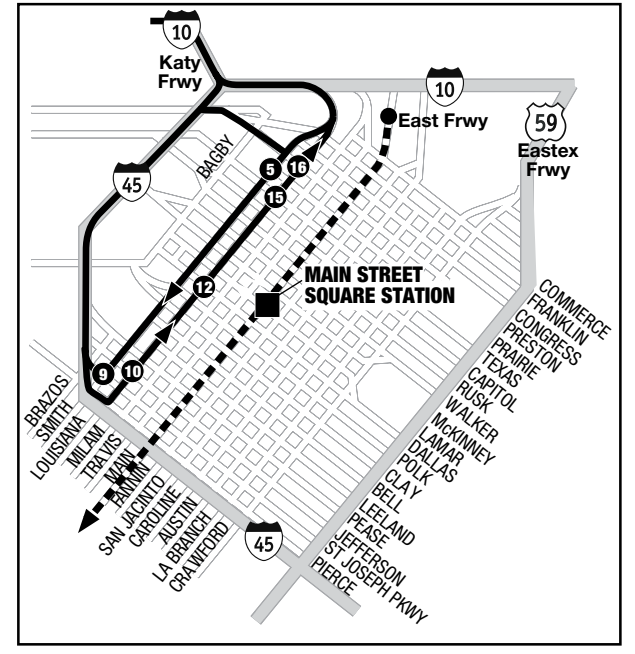

### Destination Signs / Letreros Direccionales

<b>Inbound</b> Hacia la ciudad	221 Downtown 222 Downtown 228 Downtown 229 Downtown
<b>Outbound</b> Hacia las afueras de la ciudad	221 Kingsland 222 Grand Parkway 228 Addicks 229 Grand Parkway / Kingsland / Addicks

**Addicks Park & Ride Lot**  
To/from Downtown = approximately 35 minutes  
Ida/vuelta desde el centro = aproximadamente 35 minutos

### Downtown Area

222 Grand Parkway

**Limited Stops**

**Morning, Inbound:**  
Smith @ Prairie, Walker, Lamar, Bell & Pease, Travis @ St Joseph

**Afternoon, Outbound:**  
Travis @ St Joseph, Louisiana @ Leeland, Clay, Dallas, McKinney & Texas

## 228 Addicks Weekday Inbound /

Día de semana hacia la ciudad

Addicks Park & Ride	Dairy Ashford & I-10	Smith & Prairie	Smith & St. Joseph	Louisiana & Jefferson
3	4	5	9	10
<b>Timepoints / Puntos de tiempo</b>				
<b>Morning</b>				
4:55am		5:16am		5:23am
5:10		5:31		5:38
5:25		5:46		5:53
5:40		6:02		6:11
5:55		6:17		6:26
6:10		6:35		6:44
6:20		6:45		6:54
6:30		6:55		7:04
6:40		7:05		7:14
6:50		7:15		7:24
7:00		7:29		7:38
7:10		7:39		7:48
7:20		7:49		7:58
7:30		7:59		8:08
7:40		8:09		8:18
7:55		8:24		8:33
8:10		8:37		8:45
8:25		8:52		9:00
8:40		9:05		9:13
9:00		9:25		9:33
9:30		9:55		10:03
<b>Afternoon</b>				
3:07pm	3:11pm			3:45pm
3:22	3:26			4:00
3:37	3:41			4:15
3:54	3:58			4:32
4:04	4:08			4:42
4:14	4:18			4:52
4:24	4:28			5:02
4:38	4:42			5:16
4:48	4:52			5:26
5:11	5:15			5:49
5:31	5:35			6:09
5:51	5:55			6:29