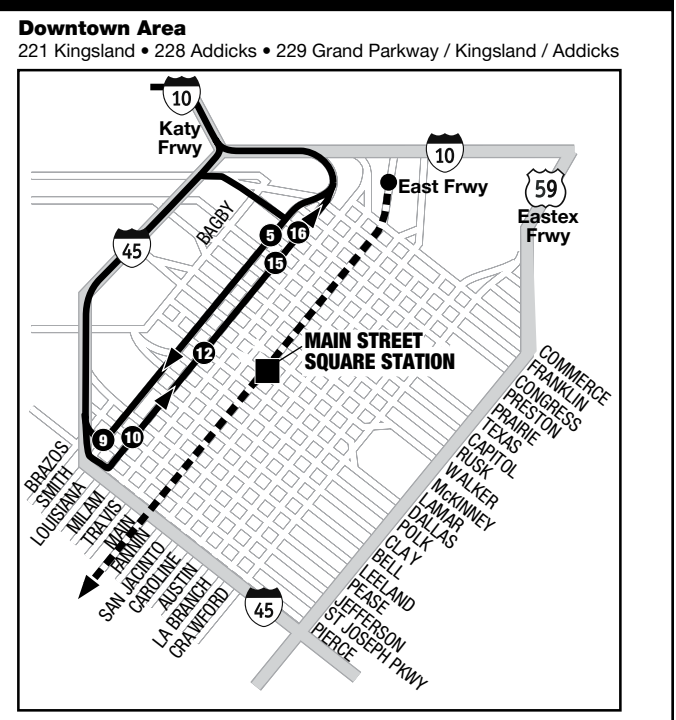

Travel Times / Tiempo del Viaje

Grand Parkway Park & Ride Lot
To/from Downtown = approximately 50 minutes
Ida/vuelta desde el centro = aproximadamente 50 minutos

Kingsland Park & Ride Lot
To/from Downtown = approximately 45 minutes
Ida/vuelta desde el centro = aproximadamente 45 minutos

Addicks Park & Ride Lot
To/from Downtown = approximately 35 minutes
Ida/vuelta desde el centro = aproximadamente 35 minutos

Customer Information / Información para el Cliente

Route, Schedule, METRO Q® Fare Card and METRO Day Pass
Información de Rutas, Horarios, METRO Q® Fare Card y METRO Day Pass

Information/Información 713-635-4000

Public Comments/ Comentarios Públicos 713-658-0180

Lost and Found/Objetos Perdidos 713-658-0854

Telecommunication Device for the Deaf (TDD) / Dispositivo de Telecomunicación para Sordos (TDD) 713-635-6993

METRO Police/Policia 713-224-COPS (2677)

METRO RideStore
1900 Main: Mon.-Fri./Lun.-Vie ..... 8 a.m.-5 p.m.
1001 Travis: Mon.-Fri./Lun.-Vie ..... 8 a.m.-5 p.m.

METRO Lost and Found/METRO Objetos Perdidos
1900 Main: Mon.-Fri./Lun.-Vie ..... 8 a.m.-5 p.m.

For METRO information in additional languages, please call 713-635-4000.
Para información de METRO en lenguajes adicionales, por favor llame al 713-635-4000.

Để có thông tin về METRO bằng nhiều ngôn ngữ phụ, xin gọi 713-635-4000.

Katy Corridor Route Map / Mapa de la ruta