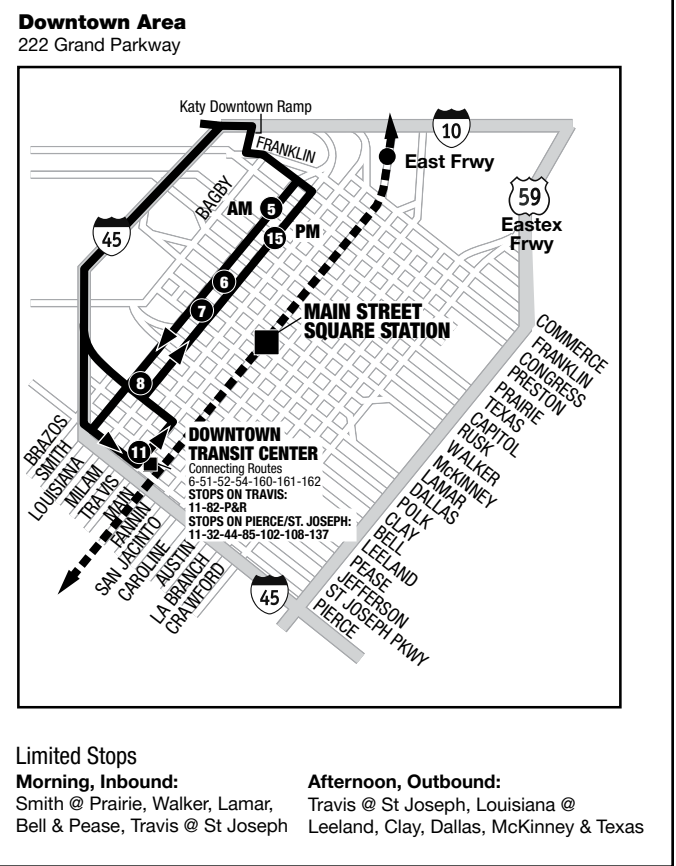

Travel Times / Tiempo del Viaje

Grand Parkway Park & Ride Lot
To/from Downtown = approximately 50 minutes
Ida/vuelta desde el centro = aproximadamente 50 minutos

Kingsland Park & Ride Lot
To/from Downtown = approximately 45 minutes
Ida/vuelta desde el centro = aproximadamente 45 minutos

Addicks Park & Ride Lot
To/from Downtown = approximately 35 minutes
Ida/vuelta desde el centro = aproximadamente 35 minutos

Customer Information / Información para el Cliente

Route, Schedule, METRO Q® Fare Card and METRO Day Pass
Información de Rutas, Horarios, METRO Q® Fare Card y METRO Day Pass

Information/Información 713-635-4000

Public Comments/ Comentarios Públicos 713-658-0180

Lost and Found/Objetos Perdidos 713-658-0854

Telecommunication Device for the Deaf (TDD) / Dispositivo de Telecomunicación para Sordos (TDD) 713-635-6993

METRO Police/Policia 713-224-COPS (2677)

METRO RideStore
1900 Main: Mon.-Fri./Lun.-Vie ..... 8 a.m.-5 p.m.
1001 Travis: Mon.-Fri./Lun.-Vie ..... 8 a.m.-5 p.m.

METRO Lost and Found/METRO Objetos Perdidos
1900 Main: Mon.-Fri./Lun.-Vie ..... 8 a.m.-5 p.m.

For METRO information in additional languages, please call 713-635-4000.
Para información de METRO en lenguajes adicionales, por favor llame al 713-635-4000.

Để có thông tin về METRO bằng nhiều ngôn ngữ phụ, xin gọi 713-635-4000.

Katy Corridor Route Map / Mapa de la ruta