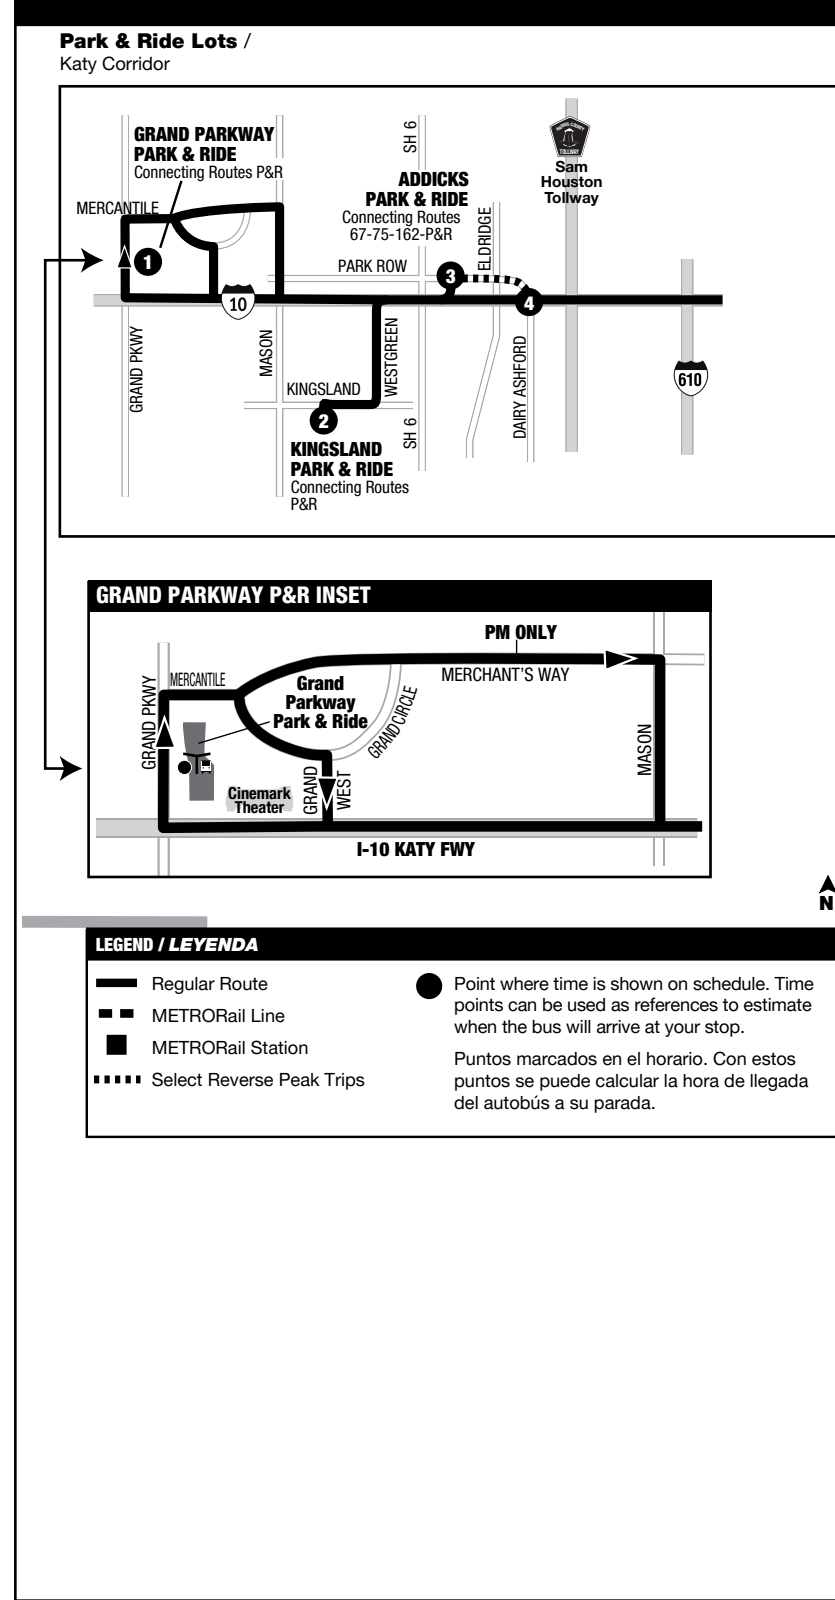

221
Kingsland
\$4.50 each way

222
Grand Parkway
\$4.50 each way

228
Addicks
\$3.75 each way

229
Grand Parkway / Kingsland / Addicks
\$3.75 each way

RideMETRO.org  
713-635-4000

Destination Signs / Letreros Direccionales

Inbound Hacia la ciudad	221 Downtown 222 Downtown 228 Downtown 229 Downtown
Outbound Hacia las afueras de la ciudad	221 Kingsland 222 Grand Parkway 228 Addicks 229 Grand Parkway / Kingsland / Addicks

Travel Times / Tiempo del Viaje

Addicks Park & Ride Lot
To/from Downtown = approximately 35 minutes
Ida/vuelta desde el centro = aproximadamente 35 minutos

Customer Information / Información para el Cliente

Route, Schedule, METRO Q® Fare Card and METRO Day Pass
Información de Rutas, Horarios, METRO Q® Fare Card y METRO Day Pass

Katy Corridor Route Map / Mapa de la ruta

Downtown Area

221 Kingsland • 228 Addicks • 229 Grand Parkway / Kingsland / Addicks

Downtown Area

222 Grand Parkway

Limited Stops

Morning, Inbound:
Smith @ Prairie, Walker, Lamar, Bell & Pease, Travis @ St Joseph