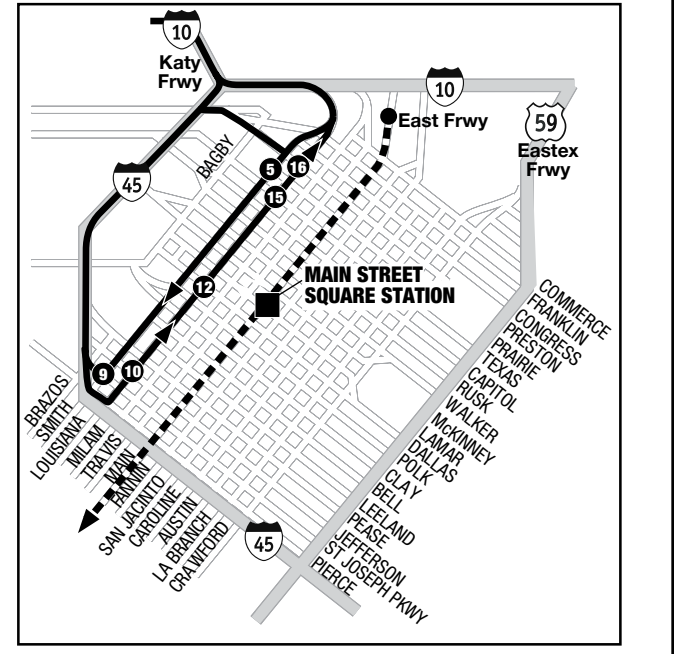

Inbound Hacia la ciudad	221 Downtown 222 Downtown 228 Downtown 229 Downtown
Outbound Hacia las afueras de la ciudad	221 Kingsland 222 Grand Parkway 228 Addicks 229 Grand Parkway / Kingsland / Addicks

Travel Times / Tiempo del Viaje

Addicks Park & Ride Lot
To/from Downtown = approximately 35 minutes
Ida/vuelta desde el centro = aproximadamente 35 minutos

Customer Information / Información para el Cliente

Route, Schedule, METRO Q® Fare Card and METRO Day Pass
Información de Rutas, Horarios, METRO Q® Fare Card y METRO Day Pass

Katy Corridor Route Map / Mapa de la ruta

Downtown Area

221 Kingsland • 228 Addicks • 229 Grand Parkway / Kingsland / Addicks

Downtown Area

222 Grand Parkway

Limited Stops

Morning, Inbound:
Smith @ Prairie, Walker, Lamar, Bell & Pease, Travis @ St Joseph

228 Addicks Weekday Inbound /

Día de semana hacia la ciudad

Addicks Park & Ride	Dairy Ashford & I-10	Smith & Prairie	Smith & St. Joseph	Louisiana & Jefferson
3	4	5	9	10
Morning				
4:55am		5:16am	5:23am	
5:10		5:31	5:38	
5:25		5:46	5:53	
5:40		6:02	6:11	
5:55		6:17	6:26	
6:10		6:35	6:44	
6:20		6:45	6:54	
6:30		6:55	7:04	
6:40		7:05	7:14	
6:50		7:15	7:24	
7:00		7:29	7:38	
7:10		7:39	7:48	
7:20		7:49	7:58	
7:30		7:59	8:08	
7:40		8:09	8:18	
7:55		8:24	8:33	
8:10		8:37	8:45	
8:25		8:52	9:00	
8:40		9:05	9:13	
9:00		9:25	9:33	
Afternoon				
3:07pm	3:11pm			3:45pm
3:22	3:26			4:00
3:37	3:41			4:15
3:54	3:58			4:32
4:04	4:08			4:42
4:14	4:18			4:52
4:24	4:28			5:02
4:38	4:42			5:16
4:48	4:52			5:26
5:11	5:15			5:49
5:31	5:35			6:09
5:51	5:55			6:29