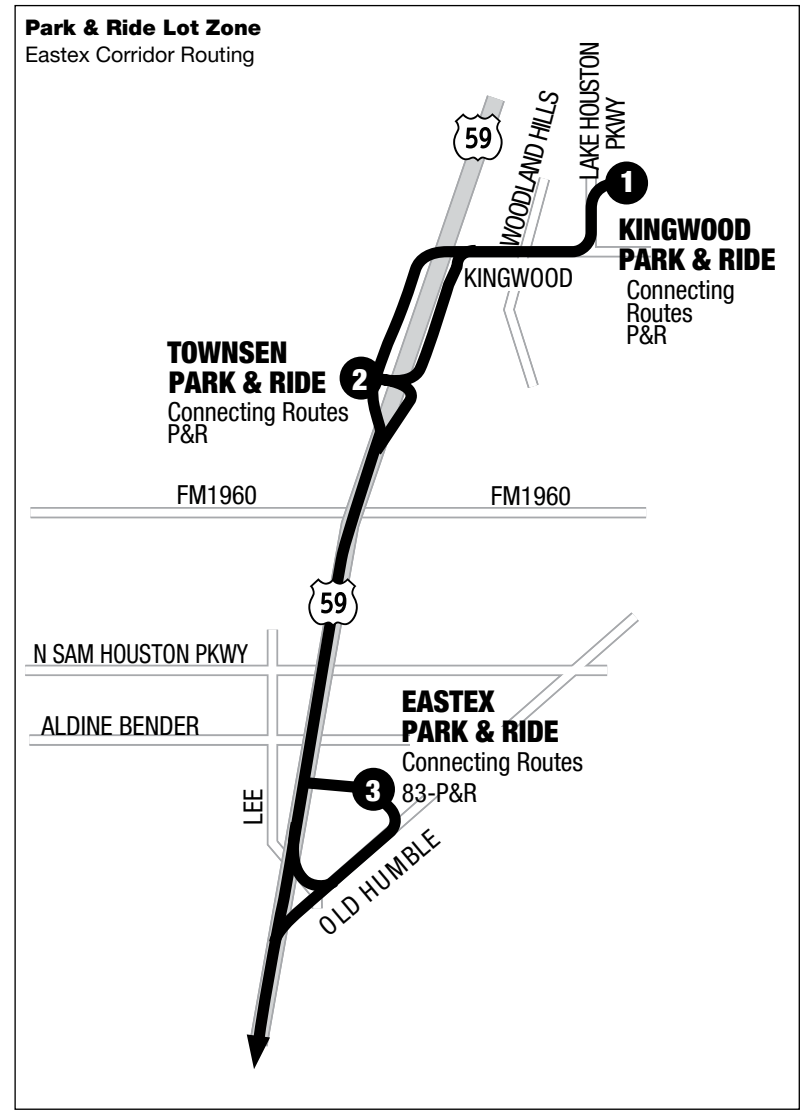

Eastex Corridor

January 2025

- 255** Kingwood
- 256** Eastex
- 257** Townsen
- 259** Kingwood / Townsen / Eastex

LEGEND / LEYENDA

-  Regular Route Ruta Regular
-  METRORail Red Line
-  Point where time is shown on schedule. Time points can be used as references to estimate when the bus will arrive at your stop.
Puntos marcados en el horario. Con estos puntos se puede calcular el tiempo de llegada del autobús a su parada.
-  METRORail Station Estación de METRORail