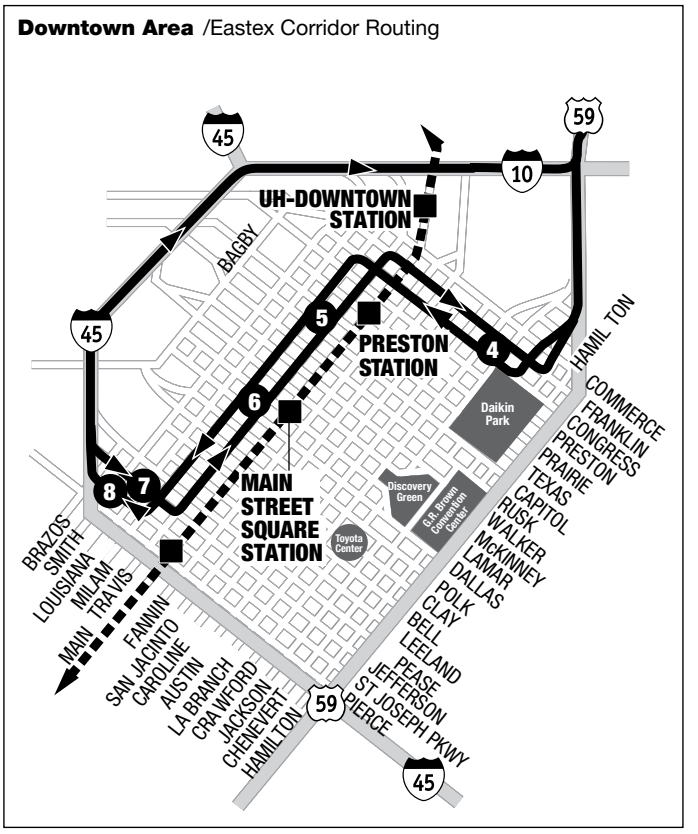

Eastex Corridor

January 2025

- 255** Kingwood
- 256** Eastex
- 257** Townsen
- 259** Kingwood / Townsen / Eastex

LEGEND / LEYENDA

-  Regular Route Ruta Regular
-  METRORail Red Line
-  Point where time is shown on schedule. Time points can be used as references to estimate when the bus will arrive at your stop.
Puntos marcados en el horario. Con estos puntos se puede calcular el tiempo de llegada del autobús a su parada.
-  METRORail Station Estación de METRORail

257 Townsen Weekday Outbound /

Día de semana hacia las afueras de la ciudad

St. Joseph & Louisiana	Jefferson & Louisiana	Travis & Dallas	Travis & Texas	Franklin & La Branch	Townsen Park & Ride
8	7	6	5	4	2
Timepoints / Puntos de tiempo					
Morning					
5:36am					6:08am
5:51					6:23
6:06					6:38
6:21					6:53
6:36					7:08
6:51					7:23
7:09					7:41
7:24					7:56
7:39					8:11
7:54					8:26
8:06					8:38