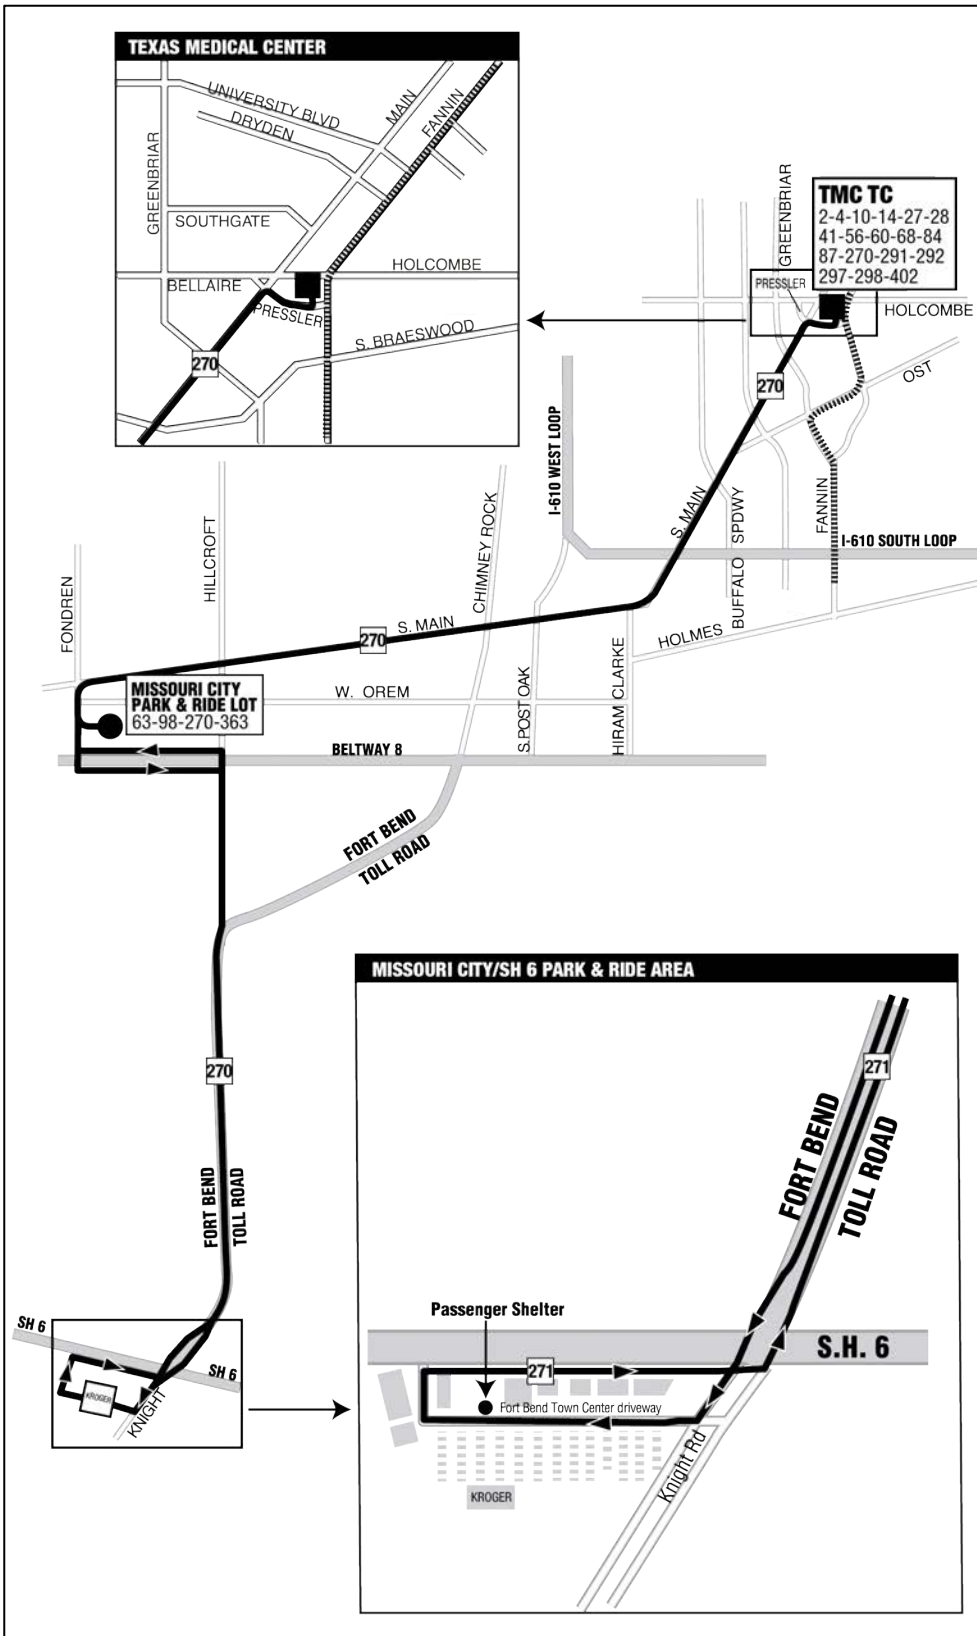

270 MISSOURI CITY - FONDREN P&R

METRO

RideMETRO.org | 713-635-4000

Effective Date: **June 2020**
 Service: **Weekday**
 Direction: **Outbound**

TMC T.C.	MISSOURI CITY P&R	FORT BEND T.R./ MCHARD
5:30am	5:48am	5:55
5:45	6:03	6:10
6:00	6:18	6:25
6:15	6:33	6:40
6:33	6:53	7:01
6:48	7:08	7:16
7:03	7:23	7:31
7:13	7:33	7:41
7:24	7:44	7:52
3:15pm	3:35pm	3:42pm
3:30	3:50	3:57
3:45	4:07	4:15
4:00	4:22	4:30
4:15	4:37	4:45
4:30	4:52	5:00
4:45	5:07	5:15
5:00	5:25	5:32
5:15	5:40	5:47
5:30	5:55	6:02
5:45	6:07	6:14
6:00	6:22	6:29
6:15	6:35	6:42
6:35	6:55	7:02
6:55	7:12	7:18
7:15	7:32	7:38
7:35	7:52	7:58

270 MISSOURI CITY - FONDREN P&R

METRO

RideMETRO.org | 713-635-4000

Effective Date: **June 2020**
 Service: **Weekday**
 Direction: **Inbound**

FORT BEND T.R./ MCHARD	MISSOURI CITY P&R	TMC T.C.
5:06am	5:13am	5:30am
5:21	5:28	5:45
5:36	5:43	6:00
5:51	5:58	6:15
6:06	6:14	6:33
6:21	6:29	6:48
6:36	6:44	7:03
6:46	6:54	7:13
6:56	7:04	7:24
7:06	7:14	7:34
7:21	7:29	7:53
7:36	7:44	8:09
7:54	8:02	8:27
8:16	8:24	8:49
3:55pm	4:01pm	4:17pm
4:10	4:16	4:34
4:28	4:34	4:52
4:43	4:49	5:07
4:58	5:04	5:22
5:15	5:22	5:40
5:30	5:37	5:55
5:47	5:54	6:12
6:02	6:08	6:26
6:14	6:20	6:38
6:26	6:32	6:50
6:41	6:47	7:05
6:54	7:00	7:18

270 MISSOURI CITY - FONDREN P&R

METRO

RideMETRO.org | 713-635-4000

LEGEND

- Regular Route
- METRORail
- METRORail Station
- 81 Connecting Route
- PR Park & Ride
- TC Transit Center