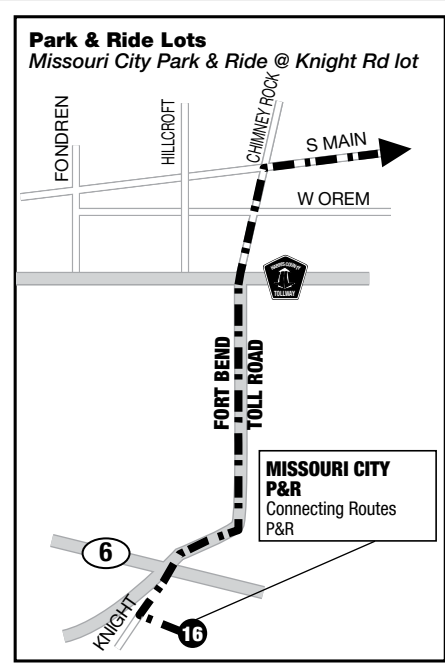

# TMC Corridor

January 2025

- 270** Missouri City **\$3.25** each way
- 292** West Bellfort / Westwood / TMC **\$3.25** each way
- 297** South Point / Monroe / TMC **\$3.25** each way
- 298** 298 Kingsland / Addicks / NWTC / TMC **\$4.50** each way

**Destination Signs / Letreros Direccionales**

<b>Inbound</b> Hacia la ciudad	270 TMC Transit Center 292 W Bellfort / Westwood TMC Transit Center 297 South Point / Monroe TMC Transit Center 298 Kingsland / Addicks / NWTC / TMC
<b>Outbound</b> Hacia las afueras de la ciudad	270 Missouri City 292 W Bellfort / Westwood 297 South Point / Monroe 298 Kingsland / Addicks / NWTC / TMC

## 297 South Point / Monroe / TMC

Weekday Inbound / Día de semana hacia la ciudad

South Point Park & Ride	Monroe Park & Ride	Holcombe & St. Dominic	Moursund & S. Macgregor	Bertner & Bates	TMC Transit Center	Bertner & Braeswood	East Rd. & Cambridge
<b>12</b>	<b>11</b>	<b>4</b>	<b>6</b>	<b>5</b>	<b>1</b>	<b>2</b>	<b>3</b>
Timepoints / Puntos de tiempo							
Morning							
5:15am	5:23am	5:40am	5:44am	5:48am	5:54am	5:57am	6:00am
5:35	5:43	6:00	6:04	6:08	6:14	6:17	6:20
5:55	6:03	6:20	6:24	6:28	6:34	6:37	6:40
6:07	6:17	6:36	6:40	6:44	6:50	6:53	6:56
6:19	6:29	6:48	6:52	6:56	7:02	7:05	7:08
6:31	6:41	7:00	7:04	7:08	7:14	7:17	7:20
6:43	6:53	7:12	7:16	7:20	7:26	7:29	7:32
6:55	7:05	7:24	7:28	7:32	7:38	7:41	7:44
7:04	7:14	7:33	7:37	7:41	7:47	7:50	7:53
7:12	7:22	7:41	7:45	7:49	7:55	7:58	8:01
7:20	7:30	7:49	7:53	7:57	8:03	8:06	8:09
7:30	7:40	7:59	8:03	8:07	8:13	8:16	8:19
7:40	7:50	8:09	8:13	8:17	8:23	8:26	8:29
7:50	8:00	8:19	8:23	8:27	8:33	8:36	8:39
8:05	8:13	8:30	8:34	8:38	8:44	8:47	8:50
8:20	8:28	8:45	8:49	8:53	8:59	9:02	9:05