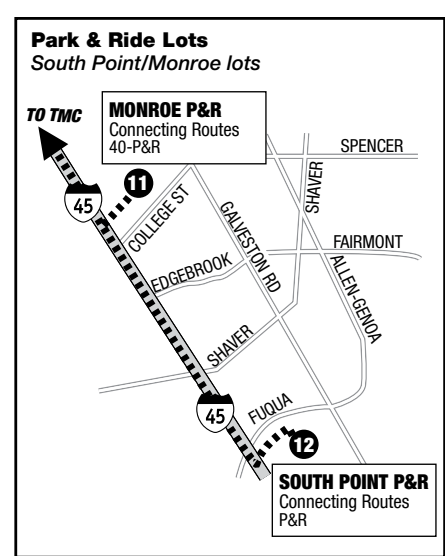

# TMC Corridor

January 2025

- 270** Missouri City **\$3.25** each way
- 292** West Bellfort / Westwood / TMC **\$3.25** each way
- 297** South Point / Monroe / TMC **\$3.25** each way
- 298** 298 Kingsland / Addicks / NWTC / TMC **\$4.50** each way

## 297 South Point / Monroe / TMC

Weekday Inbound / Día de semana hacia la ciudad

South Point Park & Ride	Monroe Park & Ride	Holcombe & St. Dominic	Moursund & S. Macgregor	Bertner & Bates	TMC Transit Center	Bertner & Braeswood	East Rd. & Cambridge
<b>12</b>	<b>11</b>	<b>4</b>	<b>6</b>	<b>5</b>	<b>1</b>	<b>2</b>	<b>3</b>
Timepoints / Puntos de tiempo							
Morning							
5:15am	5:23am	5:40am	5:44am	5:48am	5:54am	5:57am	6:00am
5:35	5:43	6:00	6:04	6:08	6:14	6:17	6:20
5:55	6:03	6:20	6:24	6:28	6:34	6:37	6:40
6:07	6:17	6:36	6:40	6:44	6:50	6:53	6:56
6:19	6:29	6:48	6:52	6:56	7:02	7:05	7:08
6:31	6:41	7:00	7:04	7:08	7:14	7:17	7:20
6:43	6:53	7:12	7:16	7:20	7:26	7:29	7:32
6:55	7:05	7:24	7:28	7:32	7:38	7:41	7:44
7:04	7:14	7:33	7:37	7:41	7:47	7:50	7:53
7:12	7:22	7:41	7:45	7:49	7:55	7:58	8:01
7:20	7:30	7:49	7:53	7:57	8:03	8:06	8:09
7:30	7:40	7:59	8:03	8:07	8:13	8:16	8:19
7:40	7:50	8:09	8:13	8:17	8:23	8:26	8:29
7:50	8:00	8:19	8:23	8:27	8:33	8:36	8:39
8:05	8:13	8:30	8:34	8:38	8:44	8:47	8:50
8:20	8:28	8:45	8:49	8:53	8:59	9:02	9:05

## 297 South Point / Monroe / TMC Weekday Outbound /

Día de semana hacia las afueras de la ciudad

East Rd. & Cambridge	Bertner & Braeswood	TMC Transit Center	Bertner & Bates	Moursund & S. Macgregor	Holcombe & St. Dominic	Monroe Park & Ride	South Point Park & Ride
<b>3</b>	<b>2</b>	<b>1</b>	<b>5</b>	<b>6</b>	<b>4</b>	<b>11</b>	<b>12</b>
Timepoints / Puntos de tiempo							
Morning							
6:02am							6:27am
6:22							6:47
6:42							7:10
6:58							7:26
7:10							7:38
7:22							7:50
7:34							8:02