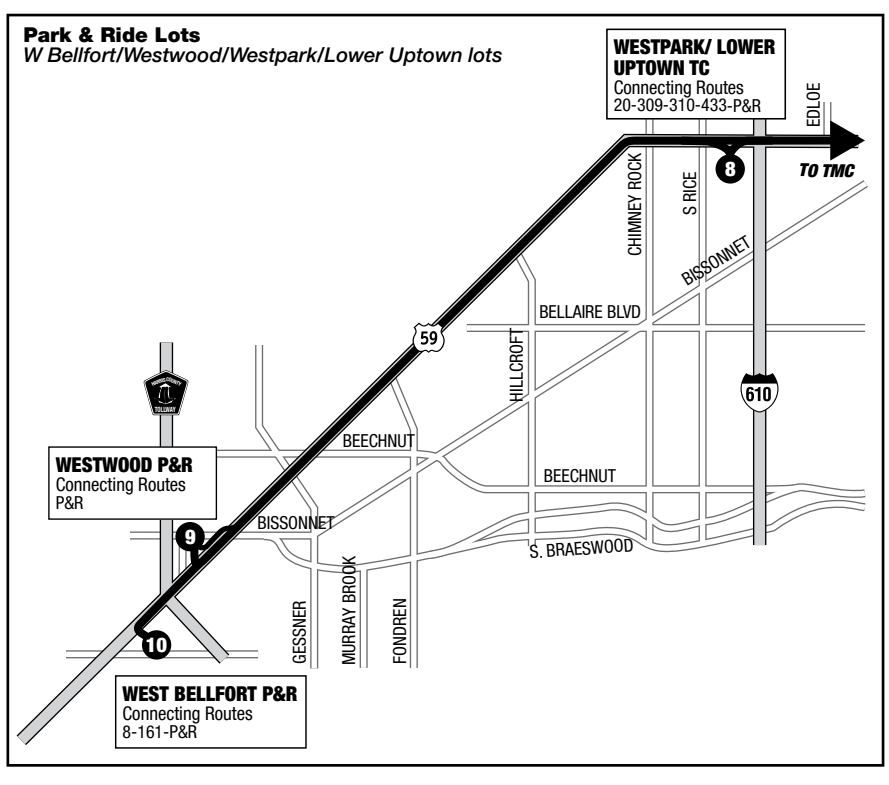

# TMC Corridor

January 2025

- 270** Missouri City **\$3.25** each way
- 292** West Bellfort / Westwood / TMC **\$3.25** each way
- 297** South Point / Monroe / TMC **\$3.25** each way
- 298** 298 Kingsland / Addicks / NWTC / TMC **\$4.50** each way

**Destination Signs / Letreros Direccionales**

<b>Inbound</b> Hacia la ciudad	270 TMC Transit Center 292 W Bellfort / Westwood TMC Transit Center 297 South Point / Monroe TMC Transit Center 298 Kingsland / Addicks / NWTC / TMC
<b>Outbound</b> Hacia las afueras de la ciudad	270 Missouri City 292 W Bellfort / Westwood 297 South Point / Monroe 298 Kingsland / Addicks / NWTC / TMC

## 297 South Point / Monroe / TMC

Weekday Inbound / Día de semana hacia la ciudad

South Point Park & Ride	Monroe Park & Ride	Holcombe & St. Dominic	Moursund & S. Macgregor	Bertner & Bates	TMC Transit Center	Bertner & Braeswood	East Rd. & Cambridge
<b>12</b>	<b>11</b>	<b>4</b>	<b>6</b>	<b>5</b>	<b>1</b>	<b>2</b>	<b>3</b>
Timepoints / Puntos de tiempo							
Morning							
5:15am	5:23am	5:40am	5:44am	5:48am	5:54am	5:57am	6:00am
5:35	5:43	6:00	6:04	6:08	6:14	6:17	6:20
5:55	6:03	6:20	6:24	6:28	6:34	6:37	6:40
6:07	6:17	6:36	6:40	6:44	6:50	6:53	6:56
6:19	6:29	6:48	6:52	6:56	7:02	7:05	7:08
6:31	6:41	7:00	7:04	7:08	7:14	7:17	7:20
6:43	6:53	7:12	7:16	7:20	7:26	7:29	7:32
6:55	7:05	7:24	7:28	7:32	7:38	7:41	7:44
7:04	7:14	7:33	7:37	7:41	7:47	7:50	7:53
7:12	7:22	7:41	7:45	7:49	7:55	7:58	8:01
7:20	7:30	7:49	7:53	7:57	8:03	8:06	8:09
7:30	7:40	7:59	8:03	8:07	8:13	8:16	8:19
7:40	7:50	8:09	8:13	8:17	8:23	8:26	8:29
7:50	8:00	8:19	8:23	8:27	8:33	8:36	8:39
8:05	8:13	8:30	8:34	8:38	8:44	8:47	8:50
8:20	8:28	8:45	8:49	8:53	8:59	9:02	9:05