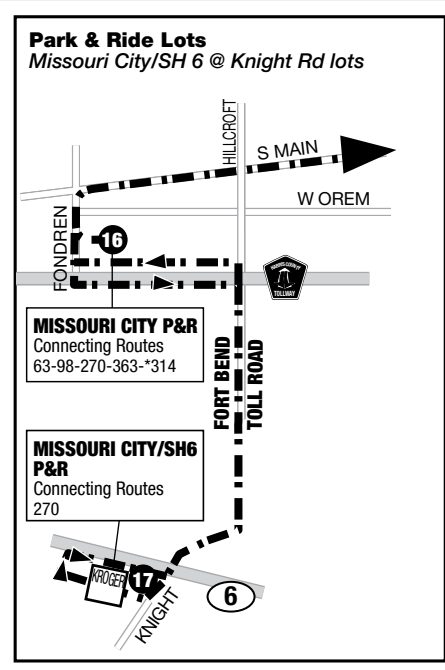

# TMC Corridor

June 2024

- 270** Missouri City / State Highway 6 Express  
\$2.00/\$3.25 each way
- 292** West Belfort / Westwood / TMC  
\$3.25 each way
- 297** South Point / Monroe / TMC  
\$3.25 each way
- 298** 298 Kingsland / Addicks / NWTC / TMC  
\$4.50 each way

**Destination Signs / Letreros Direccionales**

<b>Inbound</b> Hacia la ciudad	270 TMC Transit Center 292 W Belfort / Westwood TMC Transit Center 297 South Point / Monroe TMC Transit Center 298 Kingsland / Addicks / NWTC / TMC
<b>Outbound</b> Hacia las afueras de la ciudad	270 Missouri City / SH 6 & Knight Rd. 292 W Belfort / Westwood 297 South Point / Monroe 298 Kingsland / Addicks / NWTC / TMC

**Addicks Park & Ride Lot & Northwest Transit Center**  
To/from TMC Transit Center = approximately 61 minutes  
Ida/vuelta desde el centro de transito TMC = aproximadamente 61 minutos

**270 Missouri City / SH 6 @ Knight Rd. Weekday Inbound /**  
Día de semana hacia la ciudad