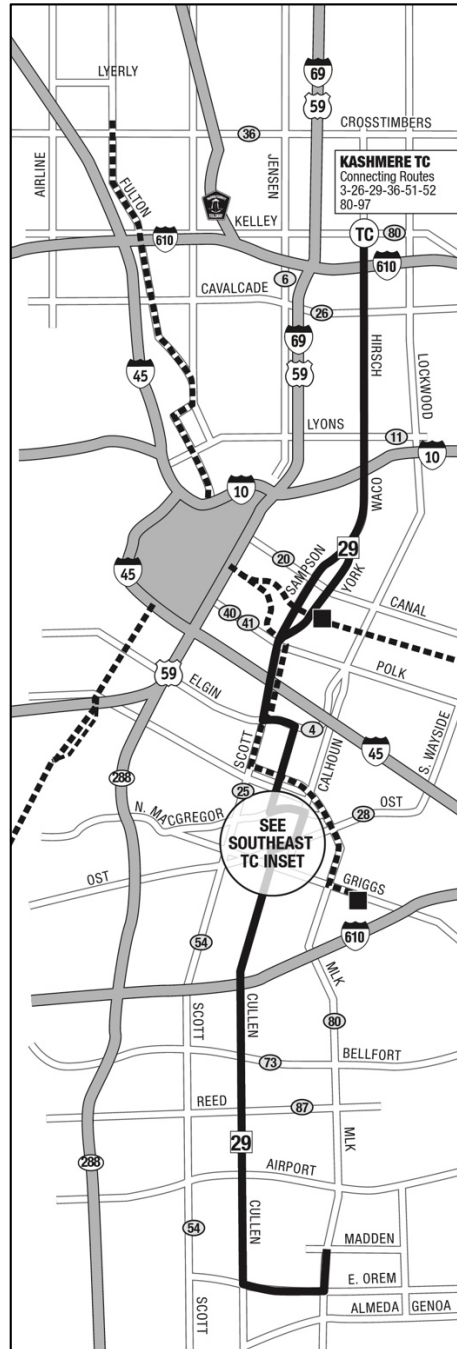

29 CULLEN / HIRSCH