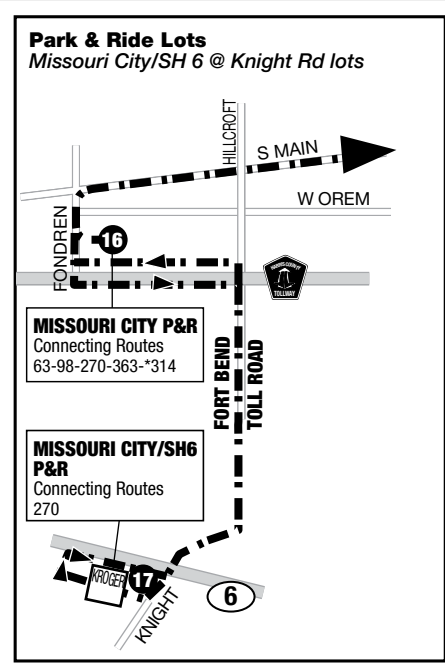

TMC Corridor

August 2023

- 270** Missouri City / State Highway 6 Express **\$2.00/\$3.25** each way
- 292** West Belfort / Westwood / TMC **\$3.25** each way
- 297** South Point / Monroe / TMC **\$3.25** each way
- 298** 298 Kingsland / Addicks / NWTC / TMC **\$4.50** each way

Destination Signs / Letreros Direccionales

Inbound Hacia la ciudad	270 TMC Transit Center 292 W Belfort / Westwood TMC Transit Center 297 South Point / Monroe TMC Transit Center 298 Kingsland / Addicks / NWTC / TMC
Outbound Hacia las afueras de la ciudad	270 Missouri City / SH 6 & Knight Rd. 292 W Belfort / Westwood 297 South Point / Monroe 298 Kingsland / Addicks / NWTC / TMC

Addicks Park & Ride Lot & Northwest Transit Center
To/from TMC Transit Center = approximately 61 minutes
Ida/vuelta desde el centro de transito TMC = aproximadamente 61 minutos

270 Missouri City / SH 6 @ Knight Rd. Weekday Inbound /
Día de semana hacia la ciudad