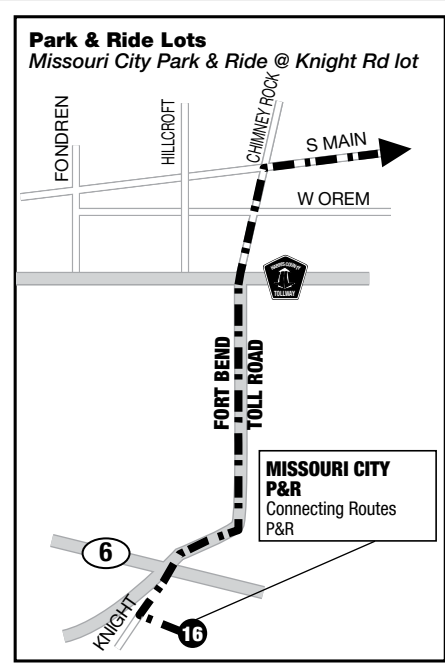

TMC Corridor

January 2025

- 270** Missouri City **\$3.25** each way
- 292** West Bellfort / Westwood / TMC **\$3.25** each way
- 297** South Point / Monroe / TMC **\$3.25** each way
- 298** 298 Kingsland / Addicks / NWTC / TMC **\$4.50** each way

Destination Signs / Letreros Direccionales

Inbound Hacia la ciudad	270 TMC Transit Center 292 W Bellfort / Westwood TMC Transit Center 297 South Point / Monroe TMC Transit Center 298 Kingsland / Addicks / NWTC / TMC
Outbound Hacia las afueras de la ciudad	270 Missouri City 292 W Bellfort / Westwood 297 South Point / Monroe 298 Kingsland / Addicks / NWTC / TMC