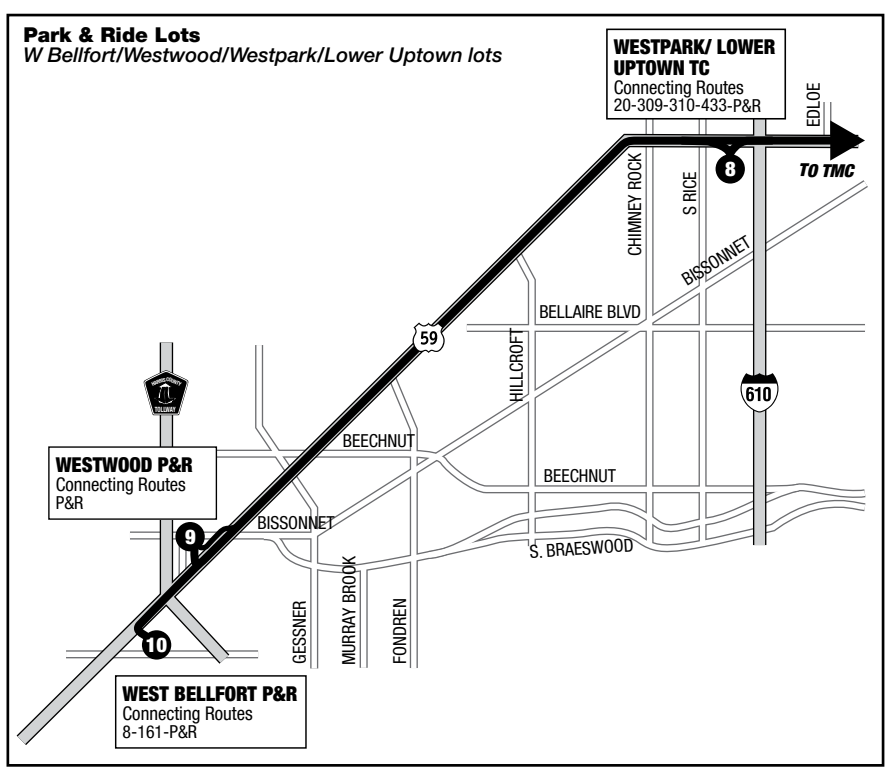

TMC Corridor

January 2025

- 270** Missouri City **\$3.25** each way
- 292** West Bellfort / Westwood / TMC **\$3.25** each way
- 297** South Point / Monroe / TMC **\$3.25** each way
- 298** 298 Kingsland / Addicks / NWTC / TMC **\$4.50** each way

Destination Signs / Letreros Direccionales

Inbound Hacia la ciudad	270 TMC Transit Center 292 W Bellfort / Westwood TMC Transit Center 297 South Point / Monroe TMC Transit Center 298 Kingsland / Addicks / NWTC / TMC
Outbound Hacia las afueras de la ciudad	270 Missouri City 292 W Bellfort / Westwood 297 South Point / Monroe 298 Kingsland / Addicks / NWTC / TMC

Afternoon	
3:43pm	4:18pm
4:03	4:38
4:19	4:54
4:39	5:14
4:54	5:29
5:09	5:44
5:39	6:14
6:16	6:51
6:52	7:27

297 South Point / Monroe / TMC

Weekday Inbound / Día de semana hacia la ciudad

South Point Park & Ride	Monroe Park & Ride	Holcombe & St. Dominic	Moursund & S. Macgregor	Bertner & Bates	TMC Transit Center	Bertner & Braeswood	East Rd. & Cambridge
12	11	4	6	5	1	2	3
Timepoints / Puntos de tiempo							
Morning							
5:15am	5:23am	5:40am	5:44am	5:48am	5:54am	5:57am	6:00am
5:35	5:43	6:00	6:04	6:08	6:14	6:17	6:20
5:55	6:03	6:20	6:24	6:28	6:34	6:37	6:40
6:07	6:17	6:36	6:40	6:44	6:50	6:53	6:56
6:19	6:29	6:48	6:52	6:56	7:02	7:05	7:08
6:31	6:41	7:00	7:04	7:08	7:14	7:17	7:20
6:43	6:53	7:12	7:16	7:20	7:26	7:29	7:32
6:55	7:05	7:24	7:28	7:32	7:38	7:41	7:44
7:04	7:14	7:33	7:37	7:41	7:47	7:50	7:53
7:12	7:22	7:41	7:45	7:49	7:55	7:58	8:01
7:20	7:30	7:49	7:53	7:57	8:03	8:06	8:09
7:30	7:40	7:59	8:03	8:07	8:13	8:16	8:19
7:40	7:50	8:09	8:13	8:17	8:23	8:26	8:29
7:50	8:00	8:19	8:23	8:27	8:33	8:36	8:39
8:05	8:13	8:30	8:34	8:38	8:44	8:47	8:50
8:20	8:28	8:45	8:49	8:53	8:59	9:02	9:05