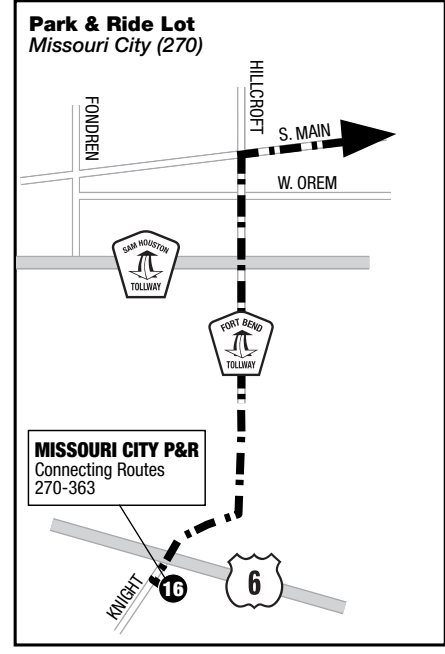

如需使用其他语言查询METRO信息，请致电 713-635-4000

**TMC Corridor Route Map / Mapa de la ruta**

**Destination Signs / Letreros Direccionales**

<b>Inbound</b> Hacia la ciudad	270 TMC Transit Center / VA Hospital 292 W Bellfort / Westwood TMC Transit Center 297 South Point / Monroe TMC Transit Center 298 Kingsland / Addicks / NWTC / TMC
<b>Outbound</b> Hacia las afueras de la ciudad	270 Missouri City 292 W Bellfort / Westwood 297 South Point / Monroe 298 Kingsland / Addicks / NWTC / TMC

**Travel Times / Tiempo del Viaje**

- Missouri City Park & Ride Lot**  
To/from TMC Transit Center = approximately 20 minutes  
Ida/vuelta desde el centro de transito TMC = aproximadamente 20 minutos
- SH 6 & Knight Road Park & Ride Lot**  
To/from TMC Transit Center = approximately 35 minutes  
Ida/vuelta desde el centro de transito TMC = aproximadamente 35 minutos
- W Bellfort / Westwood Park & Ride Lots**  
To/from TMC Transit Center = approximately 45 minutes  
Ida/vuelta desde el centro de transito TMC = aproximadamente 45 minutos
- South Point / Monroe Park & Ride Lots**  
To/from TMC Transit Center = approximately 40 minutes  
Ida/vuelta desde el centro de transito TMC = aproximadamente 40 minutos
- Addicks Park & Ride Lot & Northwest Transit Center**  
To/from TMC Transit Center = approximately 61 minutes  
Ida/vuelta desde el centro de transito TMC = aproximadamente 61 minutos