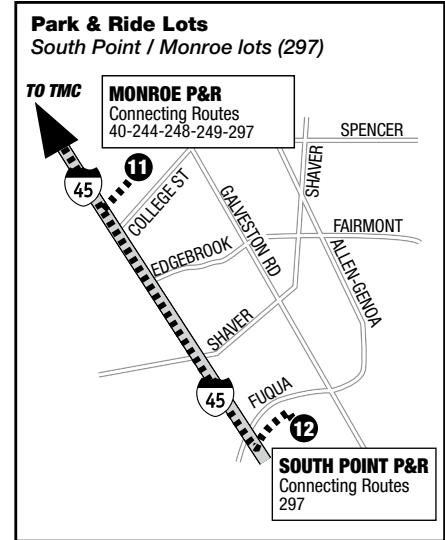

如需使用其他语言查询METRO信息，请致电 713-635-4000

**TMC Corridor Route Map / Mapa de la ruta**

**Destination Signs / Letreros Direccionales**

<b>Inbound</b> Hacia la ciudad	270 TMC Transit Center / VA Hospital 292 W Bellfort / Westwood TMC Transit Center 297 South Point / Monroe TMC Transit Center 298 Kingsland / Addicks / NWTC / TMC
<b>Outbound</b> Hacia las afueras de la ciudad	270 Missouri City 292 W Bellfort / Westwood 297 South Point / Monroe 298 Kingsland / Addicks / NWTC / TMC

**Travel Times / Tiempo del Viaje**

- Missouri City Park & Ride Lot**  
To/from TMC Transit Center = approximately 20 minutes  
Ida/vuelta desde el centro de transito TMC = aproximadamente 20 minutos
- SH 6 & Knight Road Park & Ride Lot**  
To/from TMC Transit Center = approximately 35 minutes  
Ida/vuelta desde el centro de transito TMC = aproximadamente 35 minutos
- W Bellfort / Westwood Park & Ride Lots**  
To/from TMC Transit Center = approximately 45 minutes  
Ida/vuelta desde el centro de transito TMC = aproximadamente 45 minutos
- South Point / Monroe Park & Ride Lots**  
To/from TMC Transit Center = approximately 40 minutes  
Ida/vuelta desde el centro de transito TMC = aproximadamente 40 minutos
- Addicks Park & Ride Lot & Northwest Transit Center**  
To/from TMC Transit Center = approximately 61 minutes  
Ida/vuelta desde el centro de transito TMC = aproximadamente 61 minutos