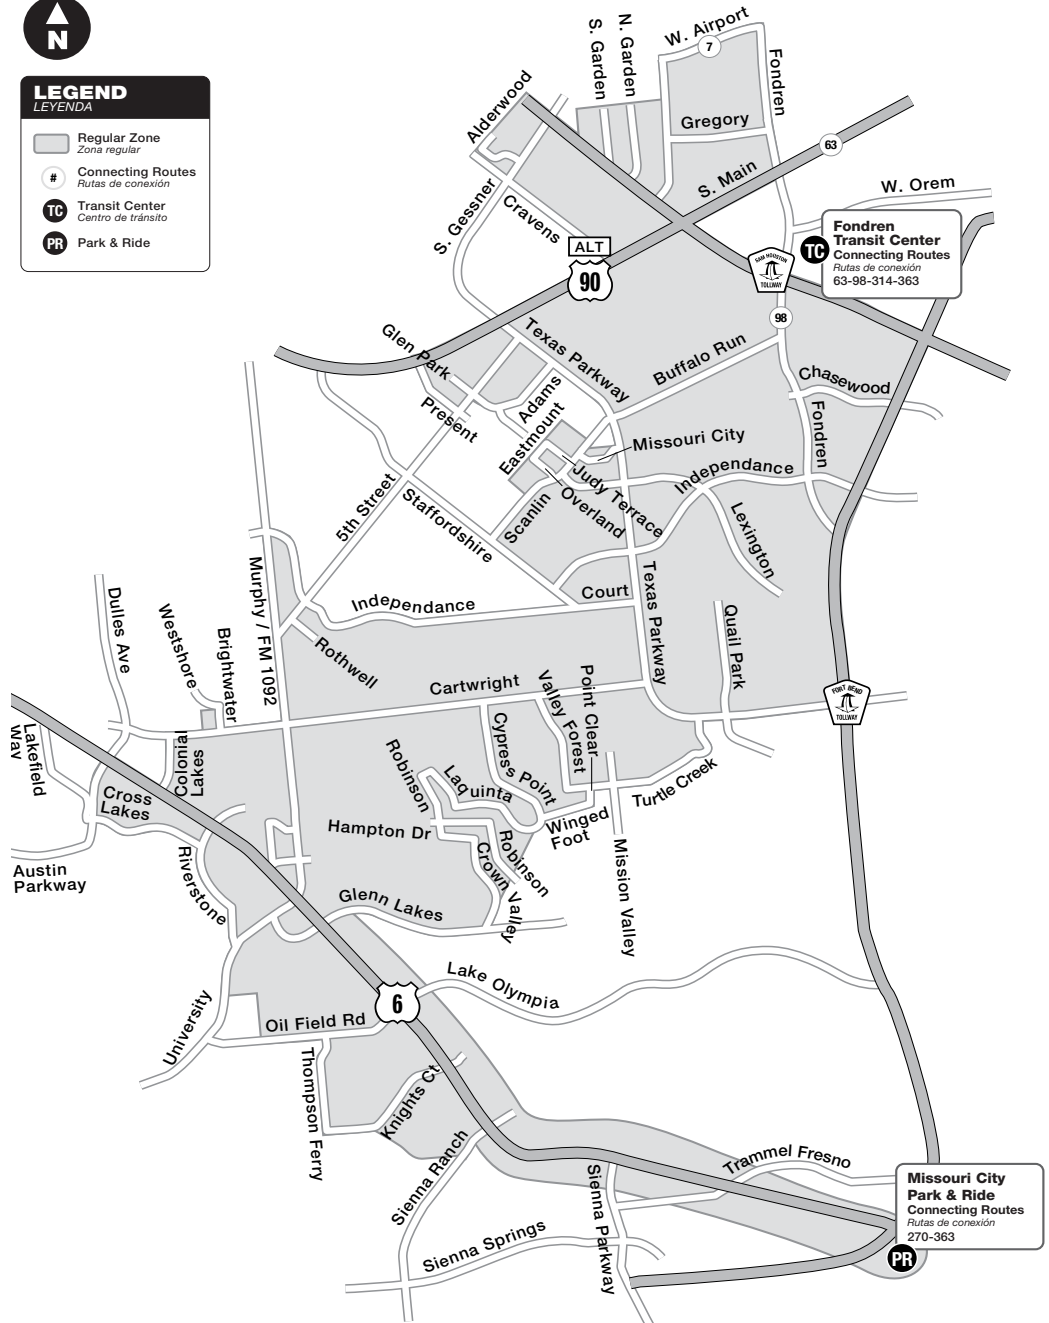

# Missouri City - curb2curb

**\$1.25**  
Regular Fare  
Tarifa regular

### Haga una reservación

- Call / Llame  
713-739-RIDE (7433)
- [Download](#) the METRO curb2curb mobile app or scan the QR code.

[Descargue](#) la aplicación móvil METRO curb2curb o escanee el código QR.

### LEGEND

LEYENDA

- Regular Zone  
Zona regular
- Connecting Routes  
Rutas de conexión
- Transit Center  
Centro de tránsito
- Park & Ride

RideMETRO.org • 713-635-4000