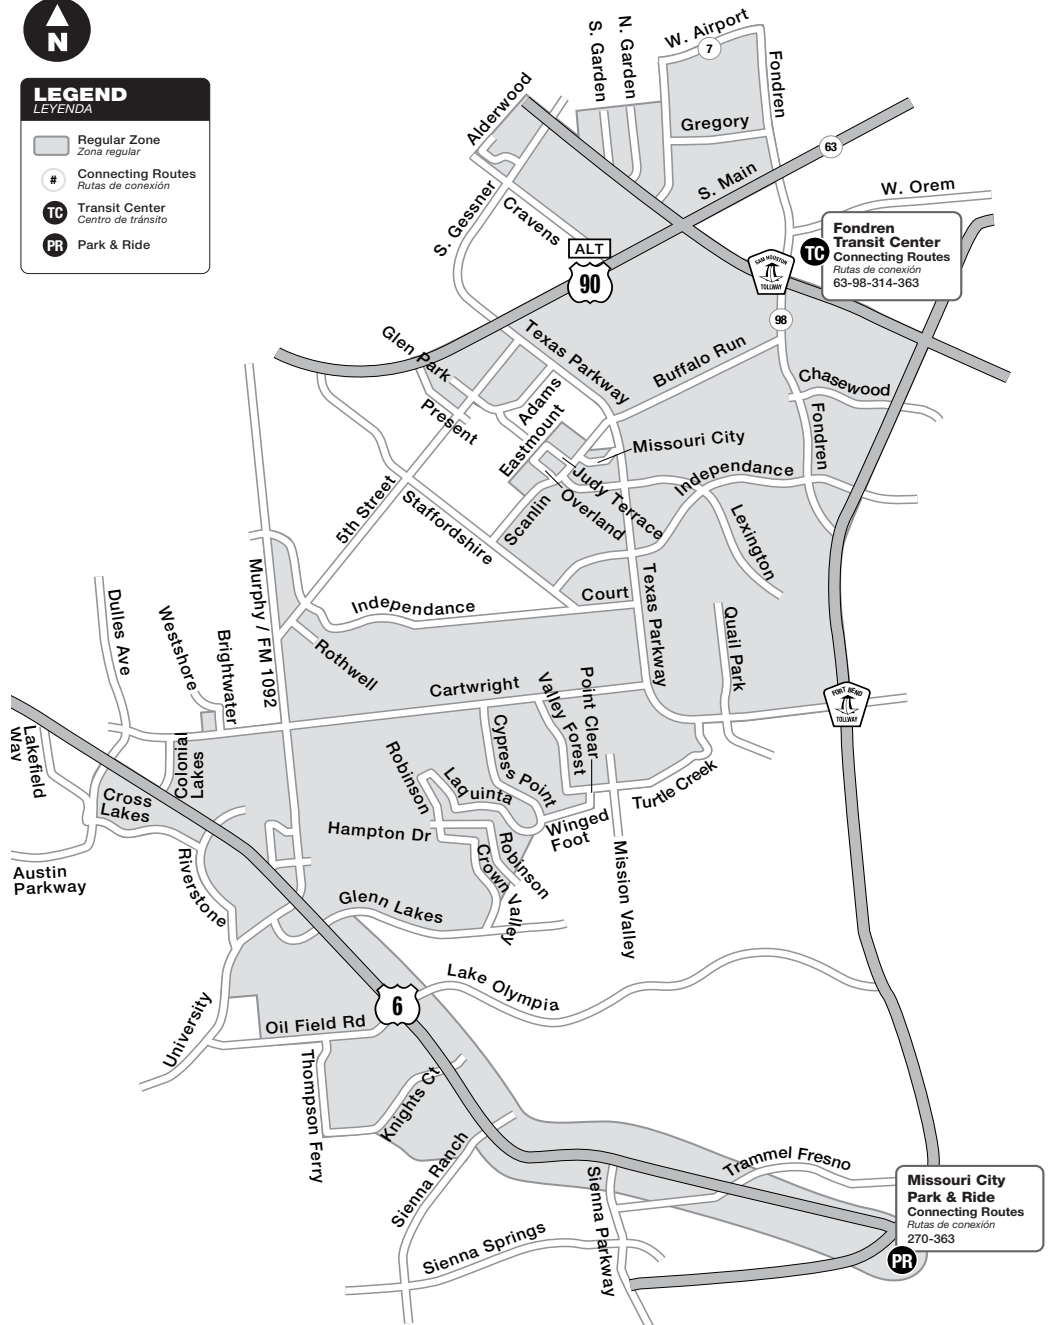

Missouri City - curb2curb

\$1.25
Regular Fare
Tarifa regular

363

December 2024

Hours of Operation

Horas de operación

Seven days a week
Siete días a la semana
5:00 a.m. - 7:00 p.m.

Make a Reservation

Haga una reservación

- Call / Llame
713-739-RIDE (7433)
- [Download](#) the METRO curb2curb mobile app or scan the QR code.

[Descargue](#) la aplicación móvil METRO curb2curb o escanee el código QR.

LEGEND
LEYENDA

- Regular Zone
Zona regular
- Connecting Routes
Rutas de conexión
- TC Transit Center
Centro de tránsito
- PR Park & Ride

RideMETRO.org • 713-635-4000