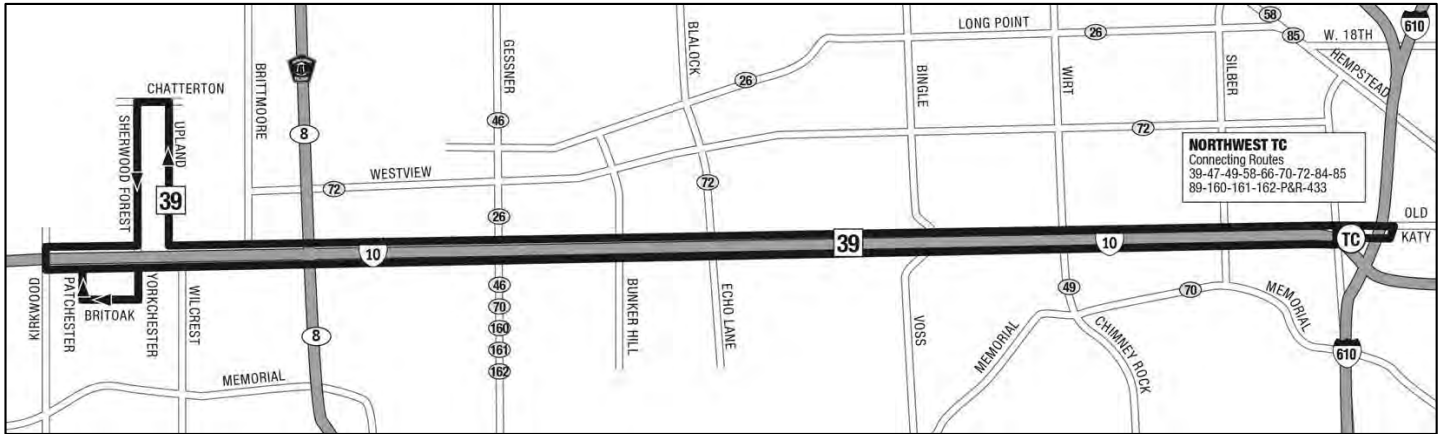

# 39 KATY FREEWAY

**METRO**

RideMETRO.org | 713-635-4000

Effective Date: **January 2022**  
 Service: **Sunday**  
 Direction: **Westbound**

NORTHWEST T.C.	KATY FRWY./ CHIMNEY ROCK	KATY FRWY./ GESSNER	CHATTERTON/ SHERWOOD FOREST	BRITOAK/ YORKCHESTER
			4:54am	5:00am
			5:34	5:40
5:35am	5:40am	5:50am	6:00	6:06
6:15	6:20	6:30	6:40	6:47
6:55	7:00	7:10	7:20	7:27
7:35	7:40	7:50	8:00	8:07
8:15	8:20	8:30	8:40	8:47
8:55	9:00	9:10	9:20	9:27
9:35	9:40	9:50	10:00	10:07
10:15	10:20	10:30	10:40	10:47
10:55	11:00	11:10	11:20	11:27
11:35	11:40	11:50	<b>12:00pm</b>	<b>12:07pm</b>
<b>12:15pm</b>	<b>12:20pm</b>	<b>12:30pm</b>	<b>12:40</b>	<b>12:47</b>
<b>12:55</b>	<b>1:00</b>	<b>1:10</b>	<b>1:20</b>	<b>1:27</b>
<b>1:35</b>	<b>1:40</b>	<b>1:50</b>	<b>2:00</b>	<b>2:07</b>
<b>2:15</b>	<b>2:20</b>	<b>2:30</b>	<b>2:40</b>	<b>2:47</b>
<b>2:55</b>	<b>3:00</b>	<b>3:10</b>	<b>3:20</b>	<b>3:27</b>
<b>3:35</b>	<b>3:40</b>	<b>3:50</b>	<b>4:00</b>	<b>4:07</b>
<b>4:15</b>	<b>4:20</b>	<b>4:30</b>	<b>4:40</b>	<b>4:47</b>
<b>4:55</b>	<b>5:00</b>	<b>5:10</b>	<b>5:20</b>	<b>5:27</b>
<b>5:35</b>	<b>5:40</b>	<b>5:50</b>	<b>6:00</b>	<b>6:07</b>
<b>6:15</b>	<b>6:20</b>	<b>6:30</b>	<b>6:40</b>	<b>6:47</b>
<b>6:55</b>	<b>7:00</b>	<b>7:10</b>	<b>7:20</b>	<b>7:27</b>
<b>7:35</b>	<b>7:40</b>	<b>7:50</b>	<b>8:00</b>	<b>8:06</b>

## LEGEND

- Regular Route
- METRO Rail
- METRO Rail Station
- 81 Connecting Route
- PR Park & Ride
- TC Transit Center