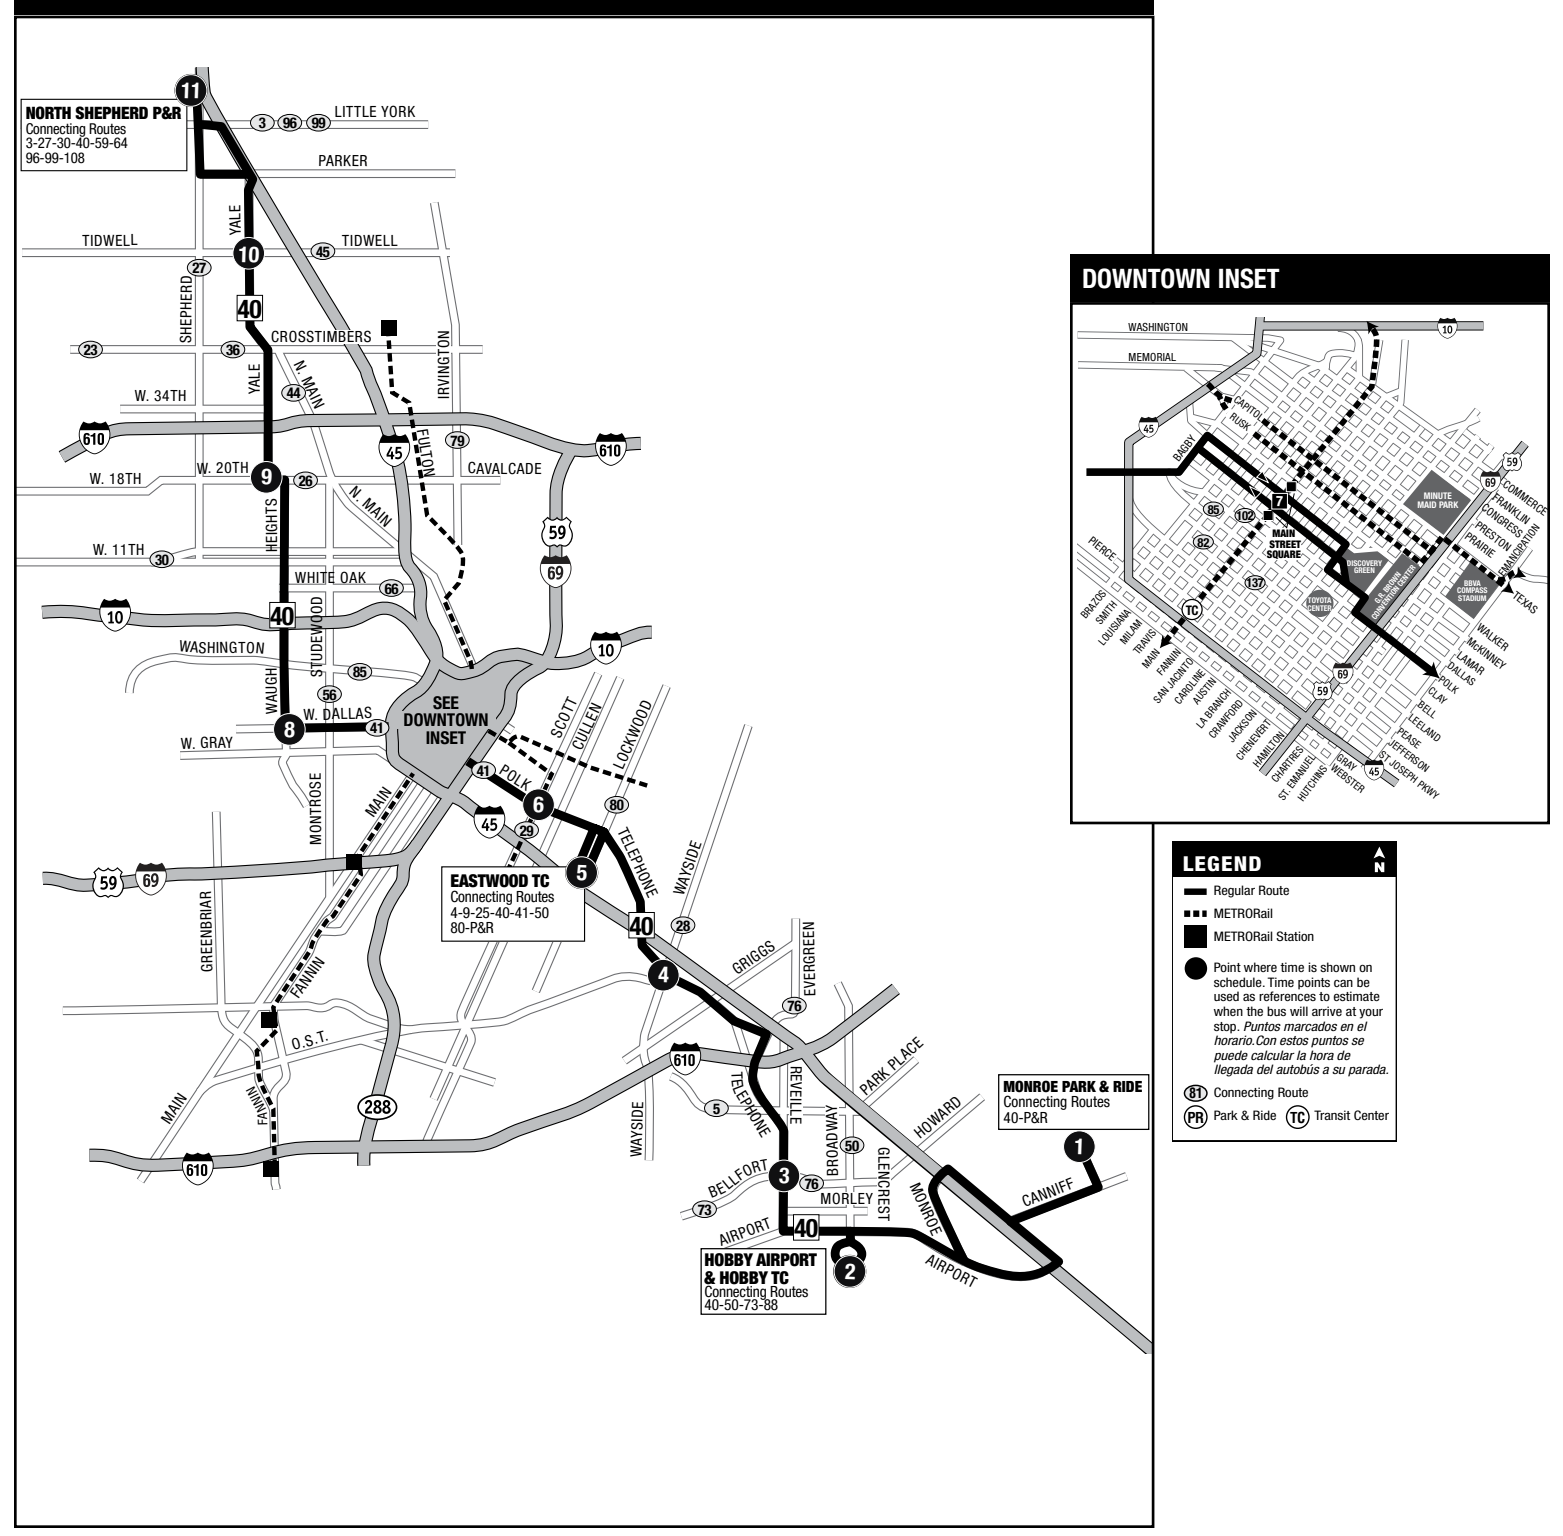

40 Telephone / Heights Route Map / Mapa de la ruta

40 Telephone / Heights

Weekday Northbound / Día de semana hacia el norte

Monroe Park & Ride	Hobby Airport	Telephone & Bellfort	Telephone & Wayside	Eastwood Transit Center	Polk & Scott	Lamar & Main	Waugh & W. Dallas	Yale & 20th	Yale & Tidwell	N. Shepherd Park & Ride
1	2	3	4	5	6	7	8	9	10	11
3:52am	4:02am	4:10am	4:26am	4:35am	4:41am	4:49am	4:59am	5:11am	5:21am	5:31am
4:20	4:30	4:38	4:55	5:05	5:12	5:20	5:30	5:43	5:54	6:04
4:50	5:00	5:08	5:25	5:35	5:42	5:50	6:00	6:13	6:24	6:34
5:17	5:28	5:37	5:55	6:05	6:12	6:21	6:32	6:45	6:56	7:07
5:32	5:43	5:52	6:10	6:20	6:27	6:36	6:47	7:00	7:11	7:22
5:47	5:58	6:07	6:25	6:35	6:42	6:51	7:02	7:15	7:26	7:37
6:02	6:13	6:21	6:39	6:50	6:58	7:07	7:18	7:31	7:41	7:51
6:17	6:28	6:36	6:54	7:05	7:13	7:22	7:33	7:46	7:56	8:06
6:32	6:43	6:51	7:09	7:20	7:28	7:37	7:48	8:01	8:11	8:21
6:45	6:56	7:04	7:24	7:35	7:43	7:53	8:04	8:17	8:27	8:37
7:00	7:11	7:19	7:39	7:50	7:58	8:08	8:19	8:32	8:42	8:52
7:17	7:27	7:35	7:55	8:05	8:13	8:22	8:33	8:46	8:56	9:07
7:37	7:47	7:55	8:15	8:25	8:33	8:42	8:53	9:06	9:16	9:27
7:57	8:07	8:15	8:35	8:45	8:53	9:02	9:13	9:26	9:36	9:47
8:17	8:27	8:35	8:55	9:05	9:13	9:22	9:33	9:46	9:56	10:07
8:47	8:57	9:05	9:25	9:35	9:43	9:52	10:03	10:16	10:26	10:37
9:18	9:28	9:35	9:55	10:05	10:13	10:22	10:33	10:46	10:57	11:08
9:48	9:58	10:05	10:25	10:35	10:43	10:52	11:03	11:16	11:27	11:38
10:18	10:28	10:35	10:55	11:05	11:13	11:22	11:33	11:46	11:57	12:08pm
10:48	10:58	11:05	11:25	11:35	11:43	11:52	12:03pm	12:16pm	12:27pm	12:38
11:18	11:28	11:35	11:55	12:05pm	12:13pm	12:22pm	12:33pm	12:48	12:59	1:10
11:48	11:58	12:05pm	12:25pm	12:35	12:43	12:52	1:03	1:18	1:29	1:40
12:18pm	12:28pm	12:35	12:55pm	1:05	1:13	1:22	1:33	1:48	1:59	2:10
12:48	12:58	1:05	1:25	1:35	1:43	1:52	2:03	2:18	2:29	2:40
1:15	1:25	1:33	1:54	2:05	2:13	2:23	2:35	2:50	3:01	3:12
1:45	1:55	2:03	2:24	2:35	2:43	2:53	3:05	3:20	3:31	3:42
2:13	2:24	2:32	2:53	3:05	3:13	3:22	3:35	3:50	4:01	4:13
2:43	2:54	3:02	3:23	3:35	3:43	3:52	4:05	4:20	4:31	4:43
3:15	3:26	3:35	3:54	4:05	4:13	4:23	4:36	4:51	5:02	5:14
3:35	3:46	3:55	4:14	4:25	4:33	4:43	4:56	5:11	5:22	5:34
3:55	4:06	4:15	4:34	4:45	4:52	5:02	5:14	5:27	5:38	5:50
4:15	4:26	4:35	4:54	5:05	5:12	5:22	5:34	5:47	5:58	6:10
4:35	4:46	4:55	5:14	5:25	5:32	5:42	5:54	6:07	6:18	6:30
4:58	5:09	5:17	5:35	5:45	5:52	6:02	6:14	6:27	6:37	6:48
5:18	5:29	5:37	5:55	6:05	6:12	6:22	6:34	6:47	6:57	7:08
5:38	5:49	5:57	6:15	6:25	6:32	6:42	6:54	7:07	7:17	7:28
5:58	6:09	6:17	6:35	6:45	6:52	7:02	7:14	7:27	7:37	7:48
6:18	6:29	6:37	6:55	7:05	7:12	7:22	7:34	7:47	7:57	8:08
6:50	7:01	7:09	7:26	7:35	7:42	7:51	8:02	8:14	8:24	8:35
7:20	7:31	7:39	7:56	8:05	8:12	8:21	8:32	8:44	8:54	9:05
7:53	8:03	8:10	8:26	8:35	8:42	8:51	9:01	9:13	9:23	9:33
8:23	8:33	8:40	8:56	9:05	9:12	9:21	9:31	9:43	9:53	10:03
8:55	9:05	9:12	9:27	9:35	9:42	9:50	9:59	10:11	10:20	10:29
9:25	9:35	9:42	9:57	10:05	10:12	10:20	10:29	10:41	10:50	10:59
9:56	10:06	10:13	10:27	10:35	10:42	10:50	10:59	11:10	11:19	11:28
10:26	10:36	10:43	10:57	11:05	11:12	11:20	11:29	11:40	11:49	11:58
10:56	11:06	11:13	11:27	11:35	11:42	11:50	11:59	12:10am	12:19am	12:28am
11:26	11:36	11:43	11:57	12:05am	12:12am	12:20am	12:29am	12:40	12:49	12:58
11:56	12:06am	12:13am	12:27am	12:35	12:42	12:50	12:59	1:10	1:19	1:28