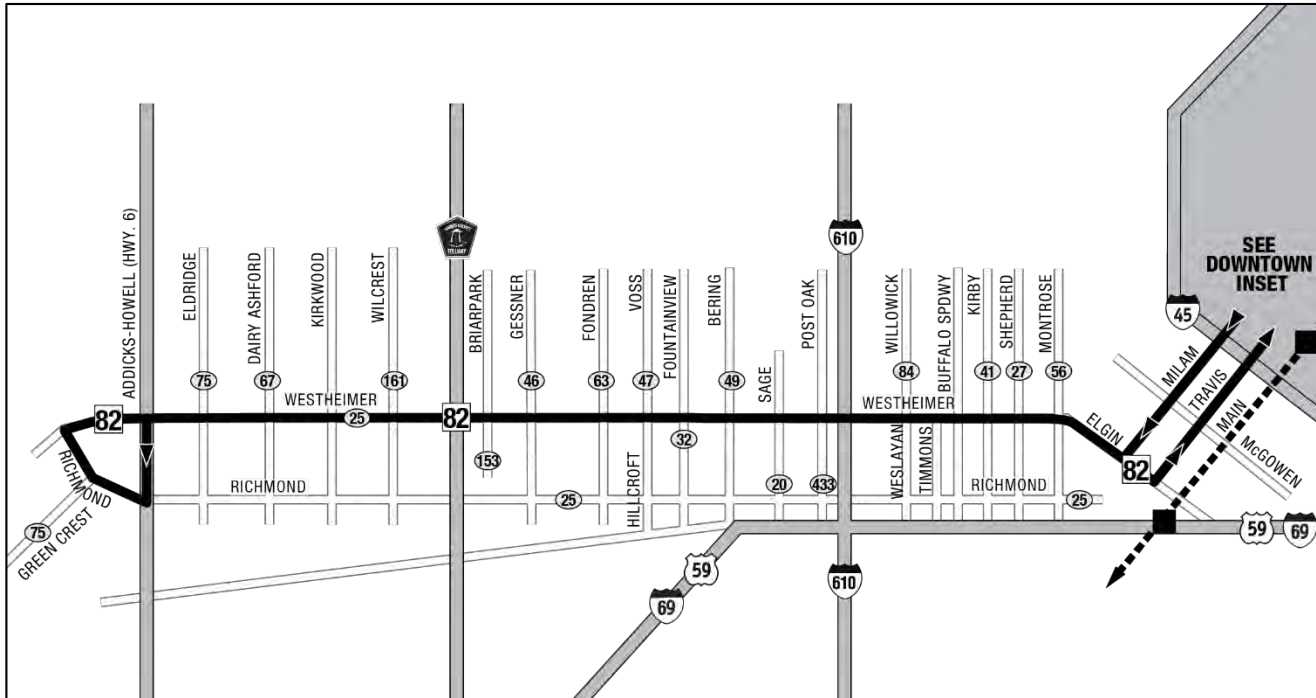

82 WESTHEIMER

METRO

RideMETRO.org | 713-635-4000