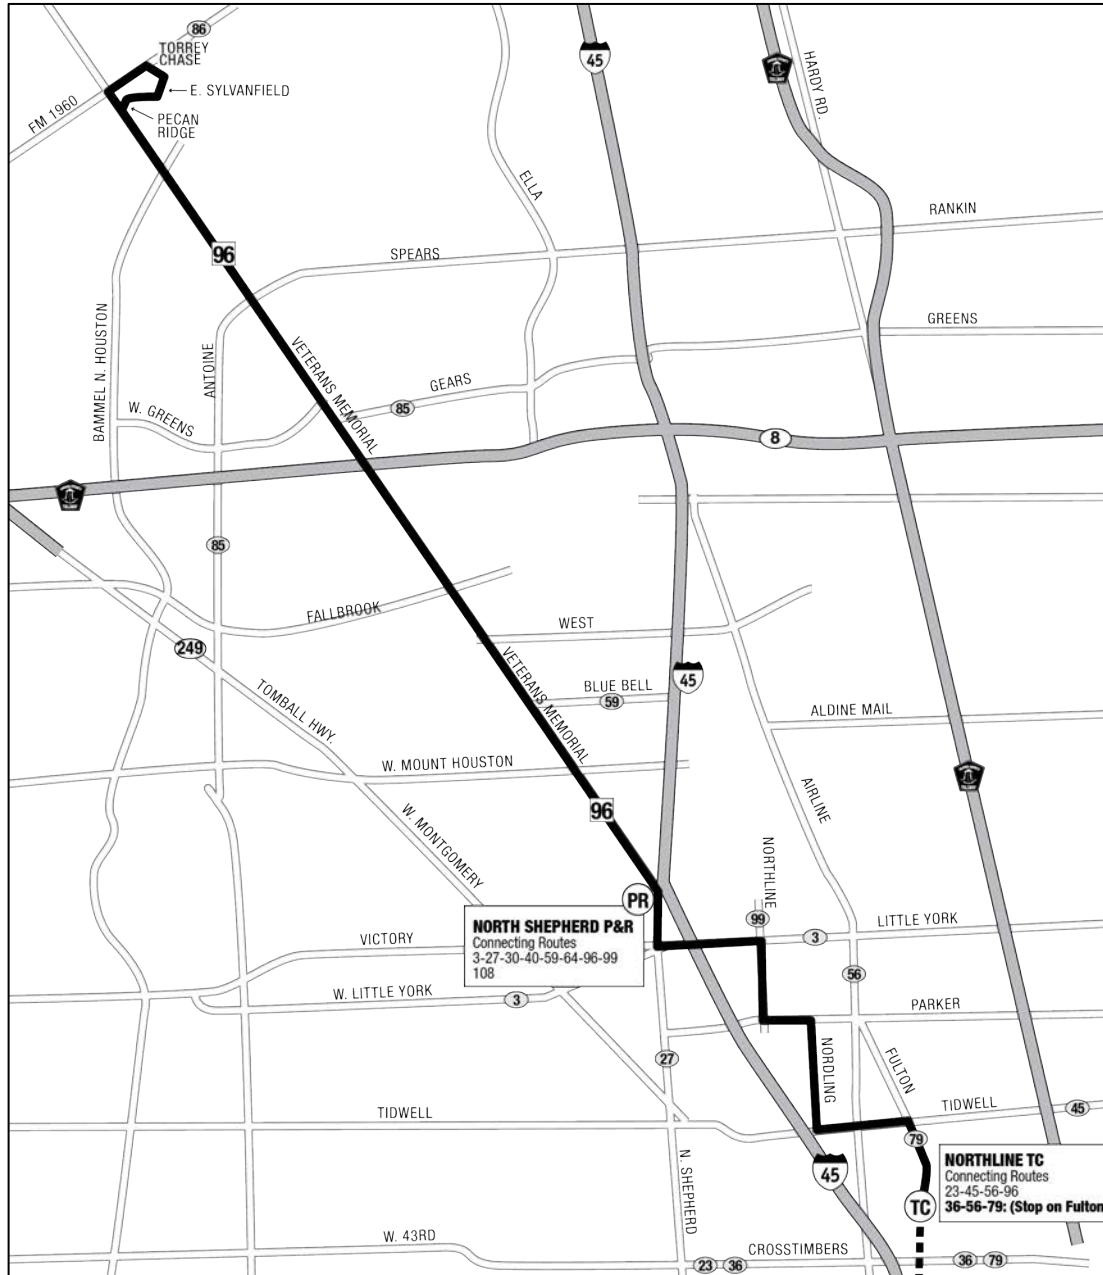

96 VETERANS MEMORIAL

METRO

RideMETRO.org | 713-635-4000

LEGEND ↑ N

- Regular Route
- METRORail
- METRORail Station
- Point where time is shown on schedule. Time points can be used as references to estimate when the bus will arrive at your stop. *Puntos marcados en el horario. Con estos puntos se puede calcular la hora de llegada del autobús a su parada.*
- 81 Connecting Route
- PR Park & Ride
- TC Transit Center