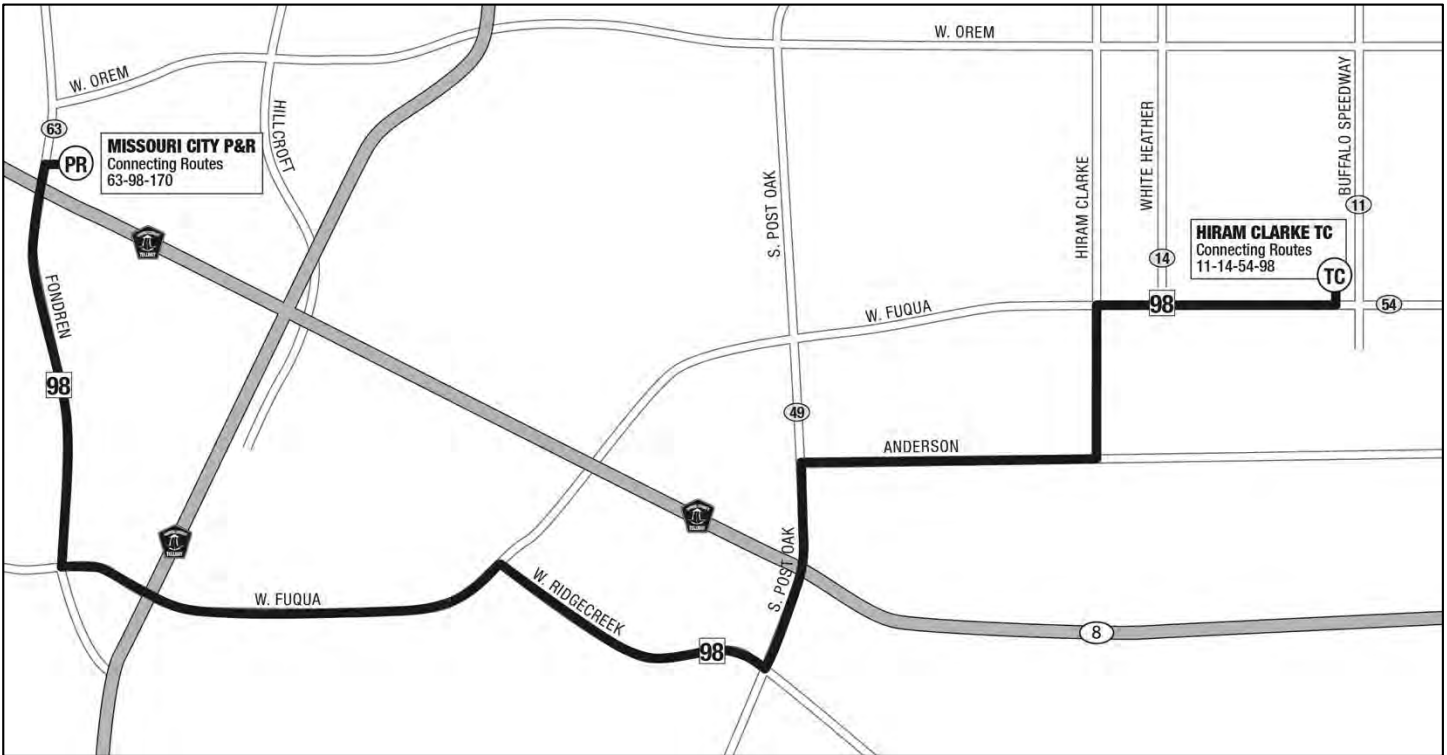

# 98 BRIARGATE

**METRO**

RideMETRO.org | 713-635-4000

Effective Date: **January 2022**  
 Service: **Sunday**  
 Direction: **Eastbound**

MISSOURI CITY P&R	FONDREN/ FUQUA	POST OAK/ RIDGECREEK	HIRAM CLARKE T.C.
6:15am	6:20am	6:27am	6:37am
7:15	7:20	7:27	7:37
8:15	8:20	8:27	8:37
9:15	9:20	9:28	9:39
10:15	10:20	10:28	10:39
11:15	11:20	11:28	11:39
<b>12:15pm</b>	<b>12:20pm</b>	<b>12:28pm</b>	<b>12:39pm</b>
<b>1:15</b>	<b>1:20</b>	<b>1:28</b>	<b>1:39</b>
<b>2:15</b>	<b>2:20</b>	<b>2:28</b>	<b>2:39</b>
<b>3:15</b>	<b>3:20</b>	<b>3:28</b>	<b>3:39</b>
<b>4:15</b>	<b>4:20</b>	<b>4:28</b>	<b>4:39</b>
<b>5:15</b>	<b>5:20</b>	<b>5:28</b>	<b>5:39</b>
<b>6:15</b>	<b>6:20</b>	<b>6:28</b>	<b>6:39</b>
<b>7:15</b>	<b>7:20</b>	<b>7:27</b>	<b>7:38</b>

# 98 BRIARGATE

**METRO**

RideMETRO.org | 713-635-4000

Effective Date: **January 2022**  
 Service: **Sunday**  
 Direction: **Westbound**

HIRAM CLARKE T.C.	POST OAK/ RIDGE CREEK	FONDREN/ FUQUA	MISSOURI CITY P&R
6:45am	6:55am	7:02am	7:07am
7:45	7:55	8:02	8:07
8:45	8:55	9:02	9:07
9:45	9:56	10:04	10:09
10:45	10:56	11:04	11:09
11:45	11:56	<b>12:04pm</b>	<b>12:09pm</b>
<b>12:45pm</b>	<b>12:56pm</b>	<b>1:04</b>	<b>1:09</b>
<b>1:45</b>	<b>1:56</b>	<b>2:04</b>	<b>2:09</b>
<b>2:45</b>	<b>2:56</b>	<b>3:04</b>	<b>3:09</b>
<b>3:45</b>	<b>3:56</b>	<b>4:04</b>	<b>4:09</b>
<b>4:45</b>	<b>4:56</b>	<b>5:04</b>	<b>5:09</b>
<b>5:45</b>	<b>5:56</b>	<b>6:04</b>	<b>6:09</b>
<b>6:45</b>	<b>6:56</b>	<b>7:04</b>	<b>7:09</b>
<b>7:45</b>	<b>7:56</b>	<b>8:03</b>	<b>8:09</b>

## LEGEND

-  Regular Route
-  METRO Rail
-  METRO Rail Station
-  81 Connecting Route
-  PR Park & Ride
-  TC Transit Center