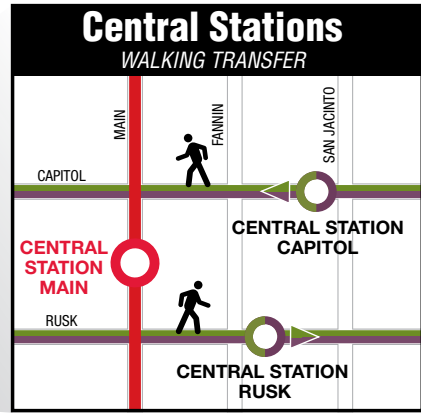

LEGEND

- METRORail Station / Estación de METRORail
- Transit Center / Centro de Tránsito
- METRORail Red Line
- METRORail Green Line
- METRORail Purple Line

METRORail Red Line

Average Travel Time
Northline/HCC to:

	In minutes/ minutos
Northline Transit Center/HCC	0
Melbourne/North Lindale	3
Lindale Park	5
Cavalcade	6
Moody Park	8
Fulton/North Central	11
Quitman/Near Northside	14
Burnett Transit Center/Casa de Amigos	16
UH Downtown	18
Preston	20
Central Station Main	21
Main Street Square	23
Bell	25
Downtown Transit Center	27
McGowen	29
Ensemble/HCC	31
Wheeler	33
Museum District	35
Hermann Park/Rice U	37
Memorial Hermann Hospital/Houston Zoo	39
Dryden/TMC	41
TMC Transit Center	43
Smith Lands	46
Stadium Park/Astrodome	48
Fannin South	52

Destination Signs / Letreros Direccionales

Northbound Hacia el norte	Fannin South to Northline/HCC Northline/HCC
Southbound Hacia el sur	Northline/HCC to Fannin South Fannin South

METRORail Green Line

Average Travel Time
Theater District to:

	In minutes/ minutos
Theater District	0
Central Station Rusk	5
Convention District	8
EaDo/Stadium	10
Coffee Plant/Second Ward	12
Lockwood/Eastwood	15
Altic/Howard Hughes	17
Cesar Chavez/67th St.	19
Magnolia Park Transit Center	21

Destination Signs / Letreros Direccionales

Eastbound Hacia el este	Theater District to Magnolia Park Magnolia Park
Westbound Hacia el oeste	Magnolia Park to Theater District Theater District

METRORail Purple Line

Average Travel Time
Theater District to:

	In minutes/ minutos
Theater District	0
Central Station Rusk	5
Convention District	8
EaDo/Stadium	10
Leeland/Third Ward	13
Elgin/Third Ward	17
TSU/UH Athletics District	19
UH South/University Oaks	22
MacGregor Park/Martin Luther King, Jr.	24
Palm Center Transit Center	27

Destination Signs / Letreros Direccionales

Eastbound Hacia el este	Theater District to Palm Center TC Palm Center Transit Center
Westbound Hacia el oeste	Palm Center TC to Theater District Theater District