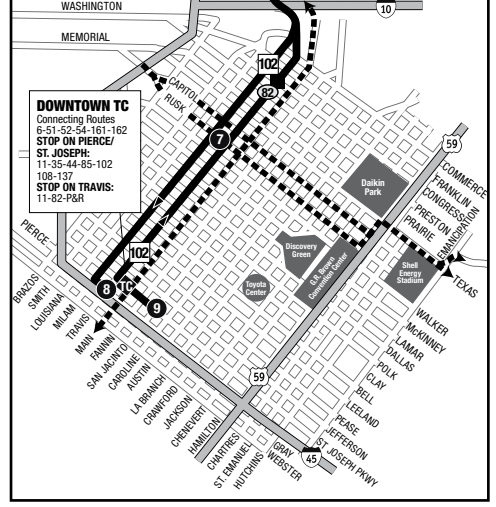

102 Bush IAH Express Route Map / Mapa de la ruta

AIRPORT INSET

DOWNTOWN INSET

LEGEND / LEYENDA

- Regular Route / Ruta regular
- Timepoint / Punto de tiempo
- Connecting Routes / Rutas de conexión
- METRORail
- METRORail Station / Estación de METRORail
- Park & Ride
- Transit Center / Centro de Tránsito