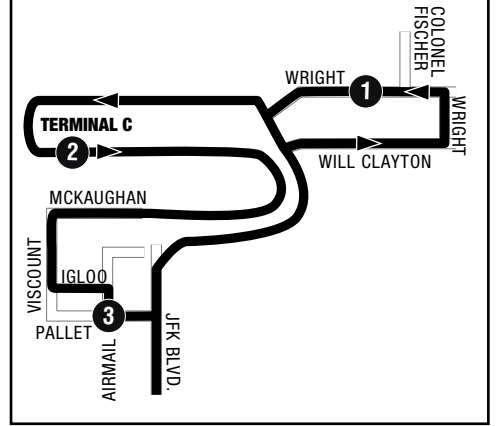

102 Bush IAH Express Route Map / Mapa de la ruta

AIRPORT INSET

DOWNTOWN INSET

LEGEND / LEYENDA

- Regular Route / Ruta regular
- Timepoint / Punto de tiempo
- Connecting Routes / Rutas de conexión
- METRORail
- METRORail Station / Estación de METRORail
- Park & Ride
- Transit Center / Centro de Tránsito