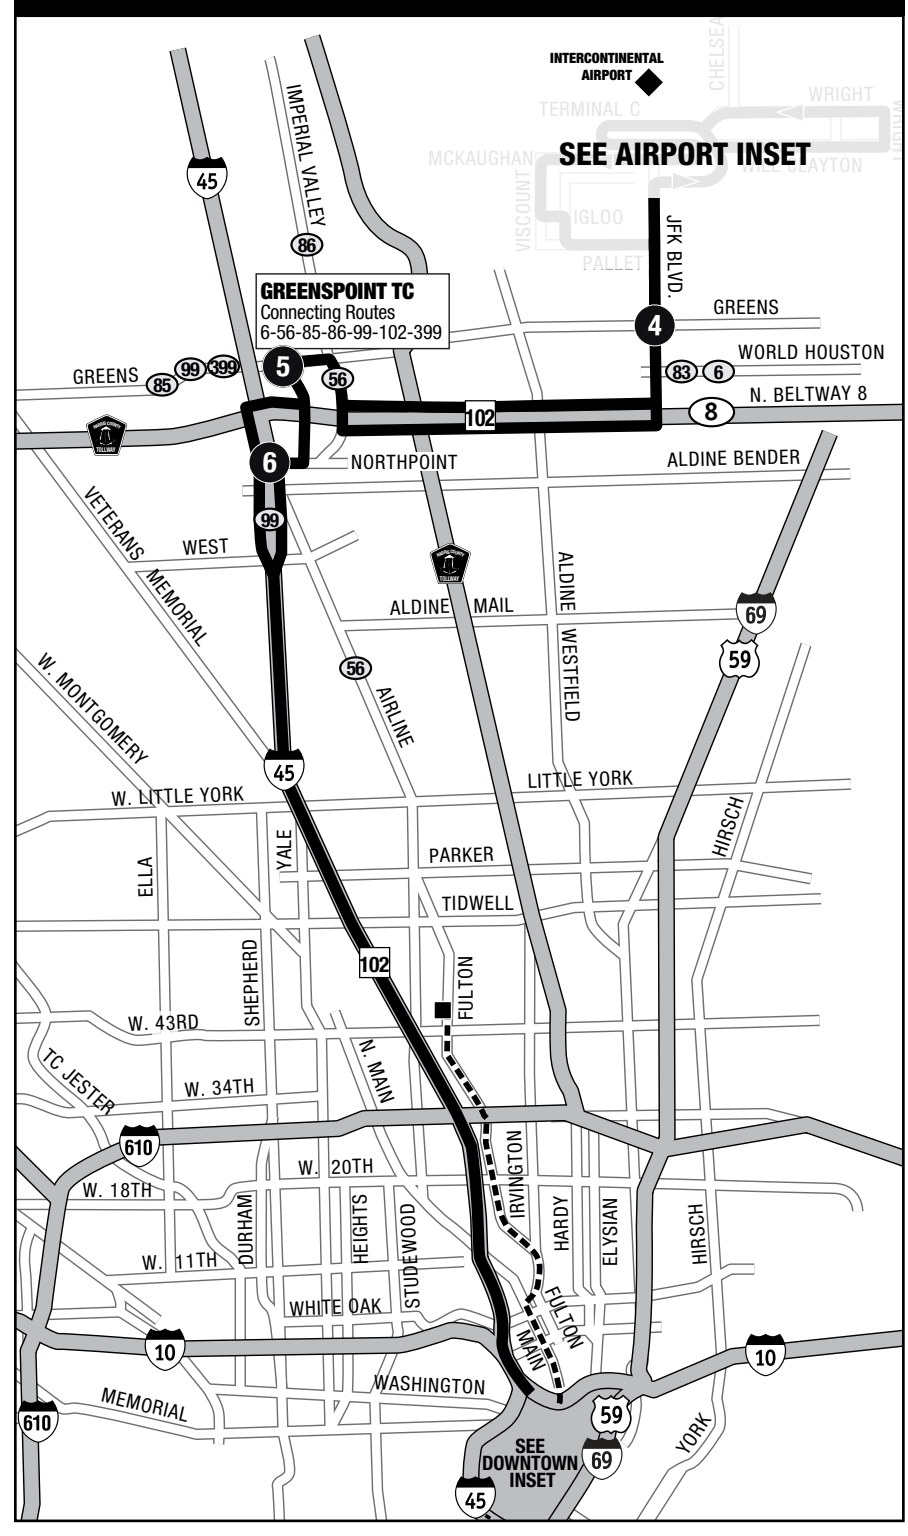

102 Bush IAH Express Route Map / Mapa de la ruta

AIRPORT INSET

DOWNTOWN INSET

LEGEND / LEYENDA

- Regular Route / Ruta regular
- Timepoint / Punto de tiempo
- Connecting Routes / Rutas de conexión
- METRORail
- METRORail Station / Estación de METRORail
- Park & Ride
- Transit Center / Centro de Tránsito