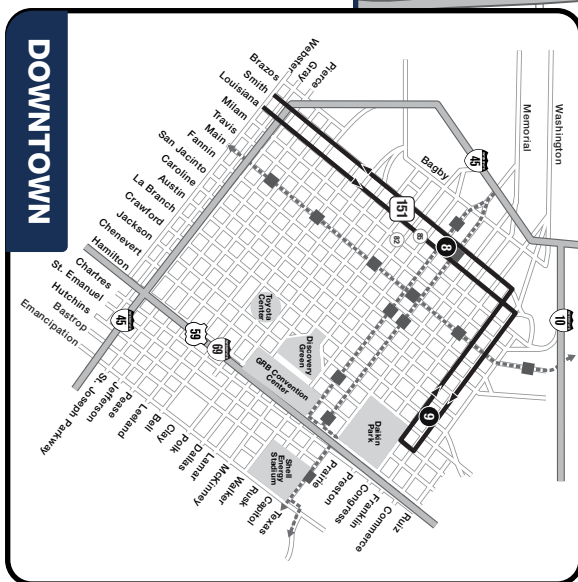

Tap Credit or Debit / Toque crédito o débito

Tap Mobile Wallet / Toque cartera móvil

Scan Fare Ticket QR code / Escanee códigos QR de boletos de tarifa

Scan the QR code to download the RideMETRO app. Use the app to create a virtual fare card, track your bus and earn rewards.

LEGENDA

- Regular Route / Ruta regular
- Timepoint / Punto de tiempo
- Connecting Routes / Rutas de conexión
- METRORail
- METRORail Station / Estación de METRORail

151 Westpark Express Route Map / Mapa de la ruta

151 Westpark Express

Weekend Westbound / Fin de semana hacia el oeste

Congress & La Branch	Smith & Rusk	Smith & Elgin	Hillcroft Transit Center	Gessner Park & Ride	Westchase Park & Ride	Alief Clodine & Dairy Ashford	Mission Bend Transit Center
Timepoints / Puntos de tiempo							
9	8	7	6	5	4	2	1
8:15am	8:22am	8:29am	8:39am	8:49am	8:58am	9:05am	9:10am
8:45	8:52	8:59	9:09	9:19	9:28	9:35	9:40
9:15	9:22	9:29	9:39	9:49	9:58	10:05	10:10
9:45	9:52	9:59	10:09	10:19	10:28	10:35	10:40
10:15	10:22	10:29	10:39	10:49	10:58	11:05	11:10
10:45	10:52	10:59	11:09	11:19	11:28	11:35	11:40
11:15	11:22	11:29	11:39	11:49	11:58	12:05pm	12:10pm
11:45	11:52	11:59	12:09pm	12:19pm	12:28pm	12:35	12:40
12:15pm	12:22pm	12:29pm	12:39	12:49	12:58	1:05	1:10
12:45	12:52	12:59	1:09	1:19	1:28	1:35	1:40
1:15	1:22	1:28	1:37	1:47	1:57	2:05	2:10
1:45	1:52	1:58	2:07	2:17	2:28	2:36	2:41
2:15	2:22	2:31	2:40	2:51	3:02	3:10	3:15
2:45	2:53	3:02	3:11	3:23	3:34	3:42	3:47
3:15	3:23	3:32	3:41	3:53	4:04	4:12	4:17