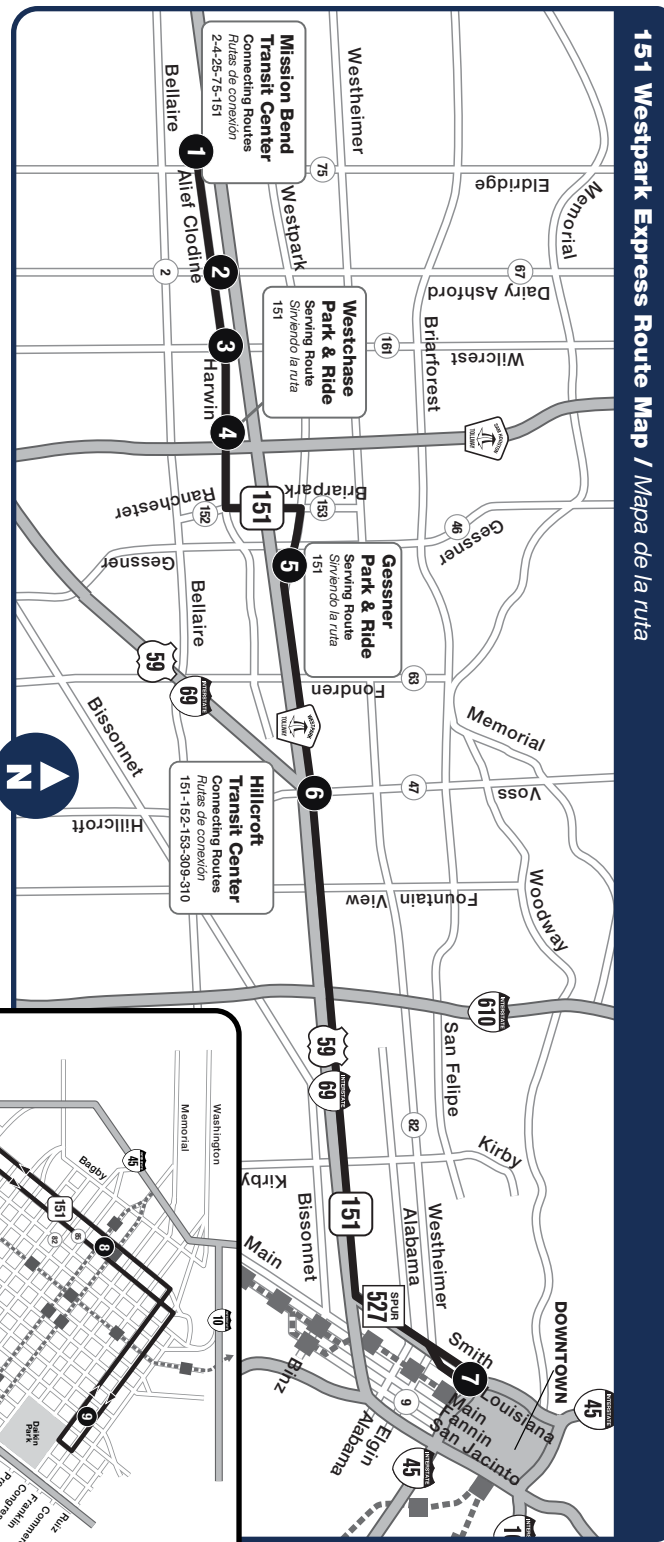

LEGENDA

- Regular Route / Ruta regular
- Timepoint / Punto de tiempo
- Connecting Routes / Rutas de conexión
- METRORail
- METRORail Station / Estación de METRORail

151 Westpark Express Route Map / Mapa de la ruta