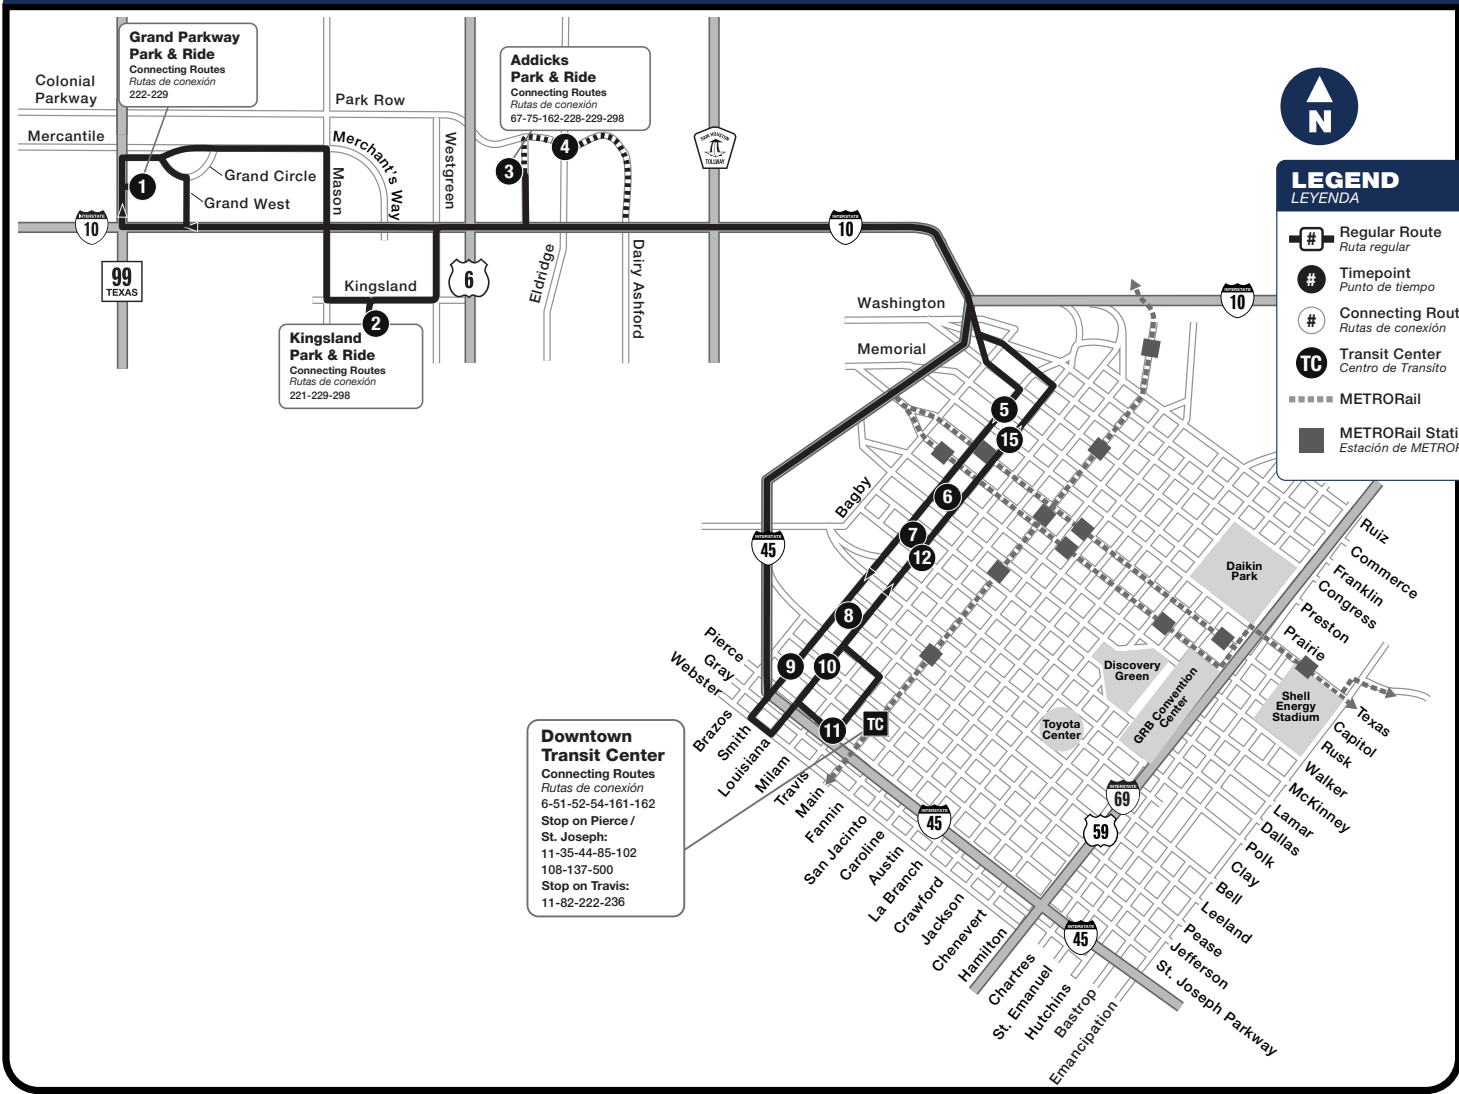

Katy Corridor Route Map / Mapa de la ruta

Destination Signs / Letreros direccionales

Inbound <i>Hacia la ciudad</i>	221 Downtown 222 Downtown 228 Downtown 229 Downtown
Outbound <i>Hacia las afueras de la ciudad</i>	221 Kingsland 222 Grand Parkway 228 Addicks 229 Grand Parkway / Kingsland / Addicks

Ways to Pay / Formas de pago

Tap or scan your fare payment method before every trip or transfer.
Toque o escanee su método de pago antes de cada viaje o traslado.

Tap Fare Card / *Toque tarjeta de tarifa*
Insert Cash / *Inserte efectivo*

Tap Credit or Debit / *Toque crédito o débito*

Tap Mobile Wallet / *Toque cartera móvil*

Scan Fare Ticket QR code / *Escanee códigos QR de boletos de tarifa*

Scan the QR code to download the RideMETRO app. Use the app to create a virtual fare card, track your bus and earn rewards.

Escanee el código QR para descargar la aplicación RideMETRO. Utilice la aplicación para crear una tarjeta de tarifa virtual, seguir su autobús y ganar recompensas.

221 Kingsland

Scan for Route and Schedule information
Escanee para información sobre la ruta y horario

228 Addicks

Scan for Route and Schedule information
Escanee para información sobre la ruta y horario

Peak & Off-Peak Frequency
Pico y frecuencia fuera de pico

Peak = 6:01 a.m. – 9:00 a.m.; 3:01 p.m. – 6:00 p.m.
Off-Peak = Start of service – 6:00 a.m.; 9:01 a.m. – 3:00 p.m.; 6:01 p.m. – End of service
Weekend service runs at Off-Peak frequency.
Horarios pico = 6:01 a.m. – 9:00 a.m.; 3:01 p.m. – 6:00 p.m.
Horas fuera de pico = Inicio de servicio – 6:00 a.m.; 9:01 a.m. – 3:00 p.m.; 6:01 p.m. Final del servicio
Servicio el fin de semana opera con frecuencia fuera de horas pico.

222 Grand Parkway

Scan for Route and Schedule information
Escanee para información sobre la ruta y horario

229 Grand Parkway / Kingsland / Addicks

Scan for Route and Schedule information
Escanee para información sobre la ruta y horario

229 Grand Parkway / Kingsland / Addicks Weekday Inbound / Día de semana hacia la ciudad