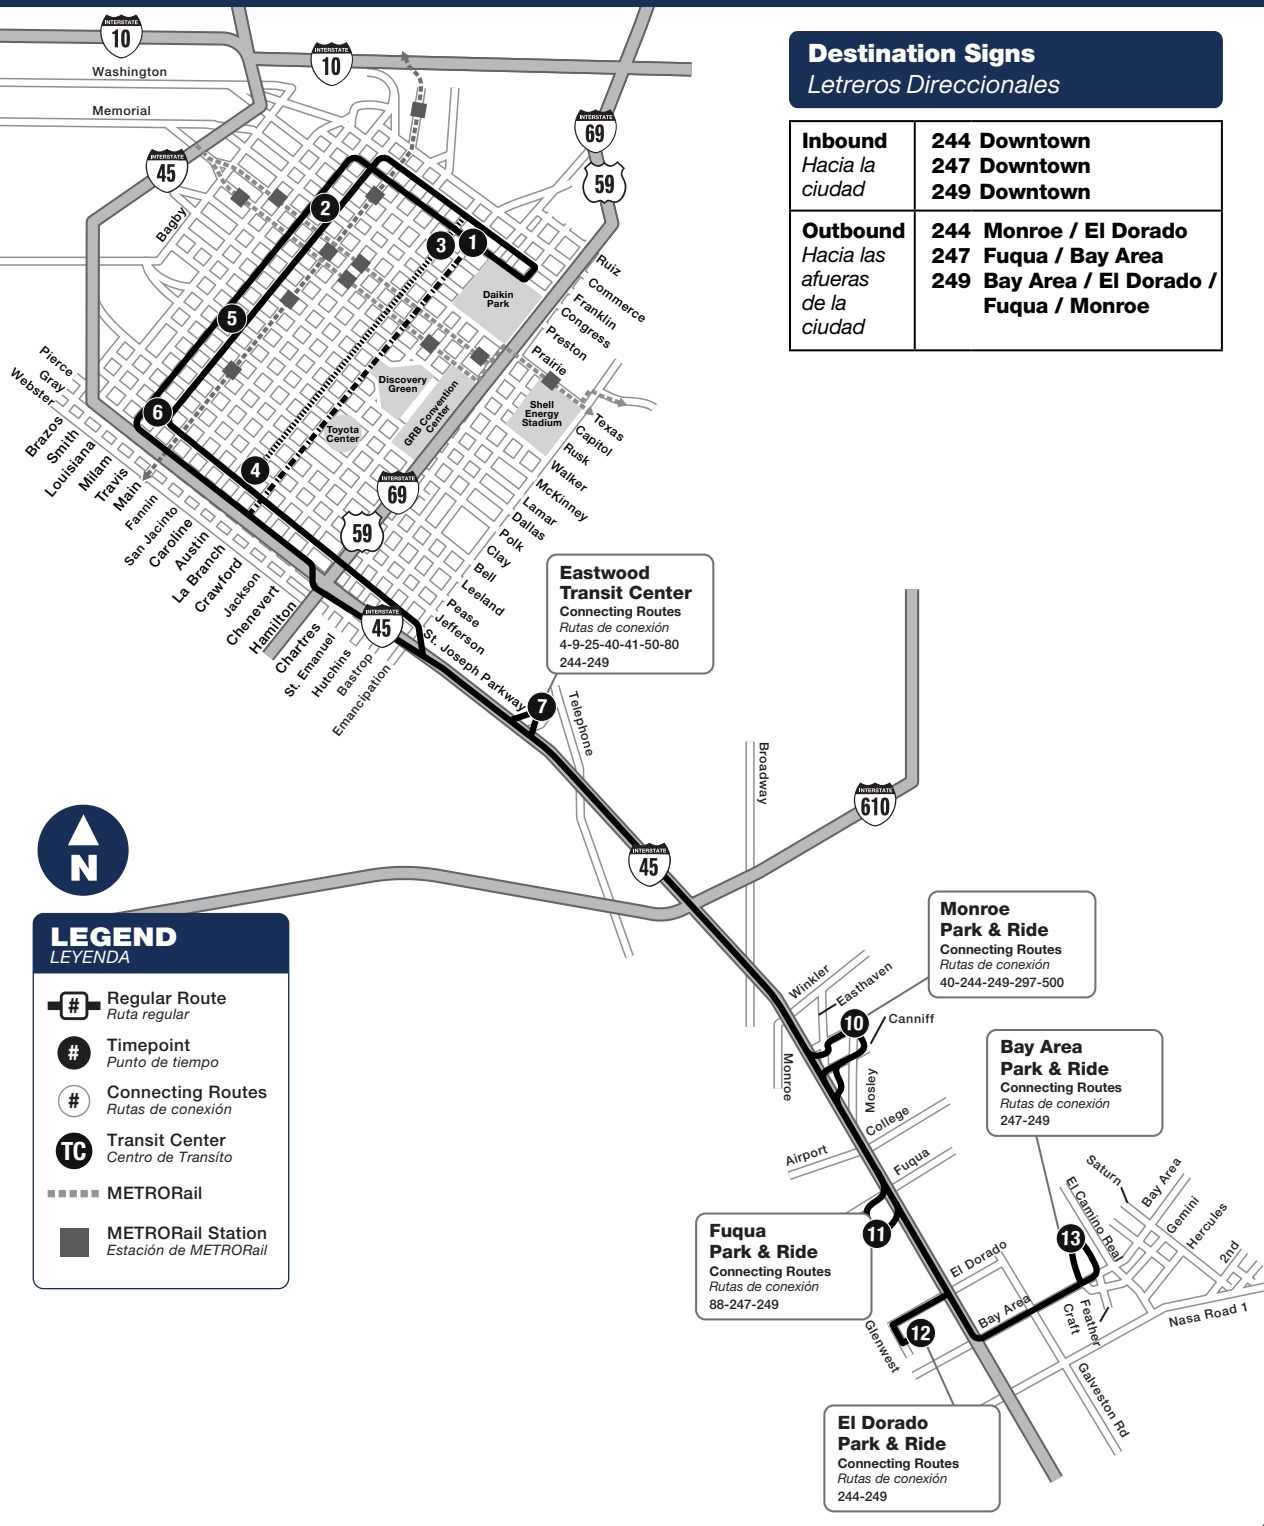

Transfers – Free three (3) hour transfers are automatically added when riders tap a RideMETRO Fare Card, debit/credit card, mobile wallet, a TVM ticket or the RideMETRO app. When transferring, be sure to tap or scan the same payment method used at the start of the trip. For transfers to a service with a higher cost, the difference will be deducted from the card aboard the next bus. Los traslados gratuitos de tres (3) horas se agregan automáticamente cuando los pasajeros tocan una tarjeta de tarifa RideMETRO, tarjeta de débito/crédito, billetera móvil, un billete de TVM o la aplicación RideMETRO. Al realizar la transferencia, asegúrese de tocar o escanear el mismo método de pago utilizado al comienzo del viaje. Para los traslados a un servicio con un costo más alto, la diferencia se deducirá de la tarjeta a bordo del siguiente autobús.

713-635-4000

(Call or text / Llame o envíe texto)

RideMETRO.org | f X v in @

Gulf Corridor Route Map / Mapa de la ruta