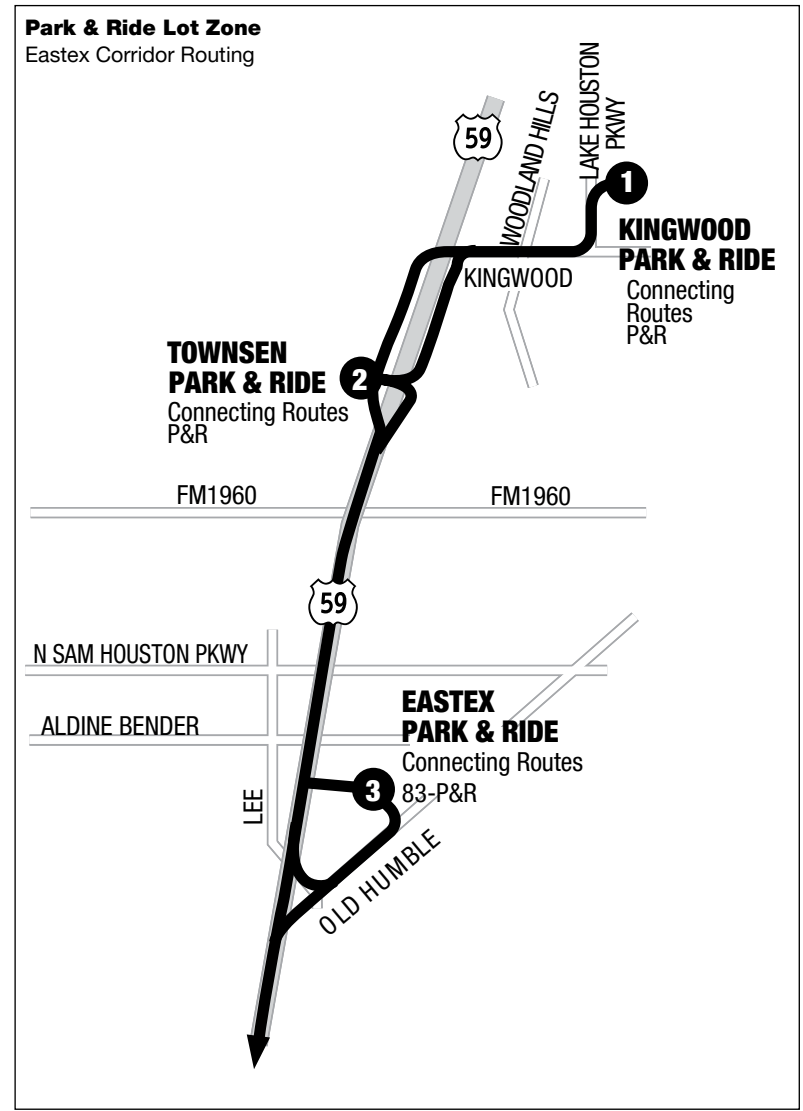

Eastex Corridor

January 2025

- 255** Kingwood
- 256** Eastex
- 257** Townsen
- 259** Kingwood / Townsen / Eastex

LEGEND / LEYENDA

-  Regular Route Ruta Regular
-  METRO Rail Red Line
-  Point where time is shown on schedule. Time points can be used as references to estimate when the bus will arrive at your stop.
Puntos marcados en el horario. Con estos puntos se puede calcular el tiempo de llegada del autobús a su parada.
-  METRO Rail Station Estación de METRO Rail