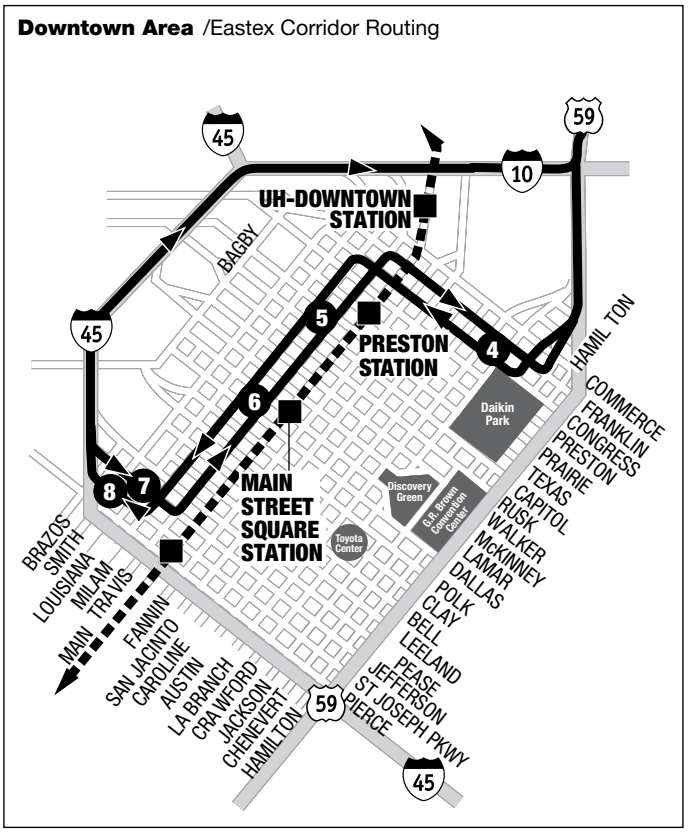

Eastex Corridor

January 2025

- 255** Kingwood
- 256** Eastex
- 257** Townsen
- 259** Kingwood / Townsen / Eastex

LEGEND / LEYENDA

-  Regular Route Ruta Regular
-  METRO Rail Red Line
-  Point where time is shown on schedule. Time points can be used as references to estimate when the bus will arrive at your stop.
Puntos marcados en el horario. Con estos puntos se puede calcular el tiempo de llegada del autobús a su parada.
-  METRO Rail Station Estación de METRO Rail