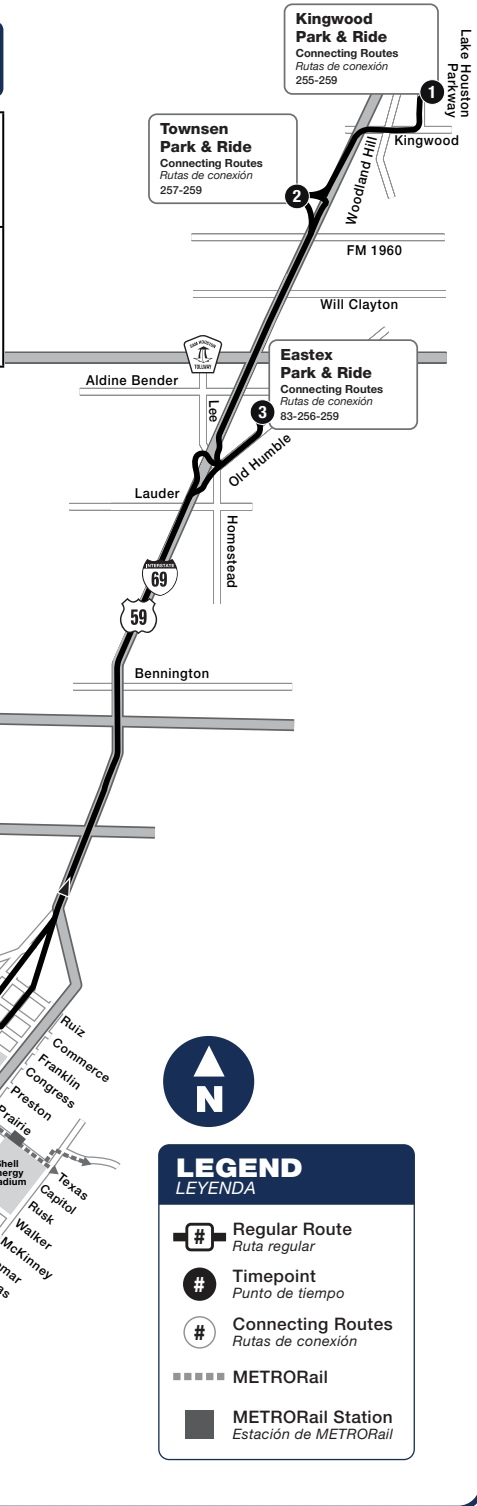

Destination Signs
Letreros Direccionales

Inbound Hacia la ciudad	256 Downtown 255 Downtown 257 Downtown 259 Downtown
Outbound Hacia las afueras de la ciudad	255 Kingwood 256 Eastex 257 Townsen 259 Kingwood / Townsen / Eastex

LEGEND
LEYENDA

- # Regular Route / Ruta regular
- # Timepoint / Punto de tiempo
- # Connecting Routes / Rutas de conexión
- METRORail
- METRORail Station / Estación de METRORail

Park & Ride

Eastex Corridor

Effective / Efectivo
June 7 – July 11, 2026

255 Kingwood

Zone 4 \$4.50 each way / cada viaje

256 Eastex

Zone 2 \$3.25 each way / cada viaje

257 Townsen

Zone 3 \$3.75 each way / cada viaje

259 Kingwood / Townsen / Eastex