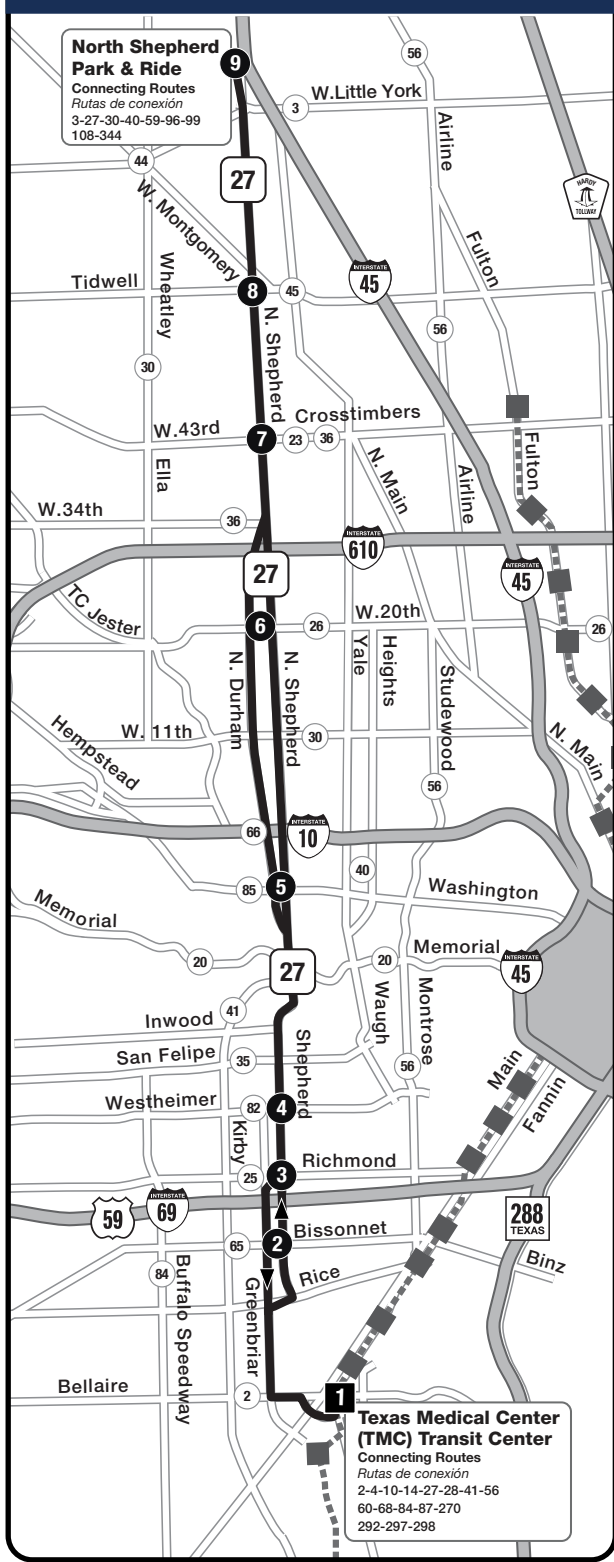

27 Shepherd Route Map / Mapa de la ruta

LEGEND LEYENDA

- Regular Route
Ruta regular
- Timepoint
Punto de tiempo
- Connecting Routes
Rutas de conexión
- Transit Center
Centro de Tránsito
- METRORail
- METRORail Station
Estación de METRORail

Scan for Route and Schedule Information
Escanee para información sobre la ruta y horario

\$1.25

LOCAL

Each Trip / Cada viaje

Shepherd

27

Effective / Efectivo
June 7 - July 11, 2026

Frequent Connections Conexiones frecuentes

- 2 Bellaire
- 4 Beechnut
- 14 Hiram Clarke
- 25 Richmond
- 26 Long Point / Cavalcade
- 28 OST - Wayside
- 40 Telephone / Heights
- 44 Acres Homes
- 45 Tidwell
- 56 Airline / Montrose
- 60 Cambridge
- 65 Bissonnet
- 82 Westheimer
- 85 Antoine / Washington
- METRORail Red Line