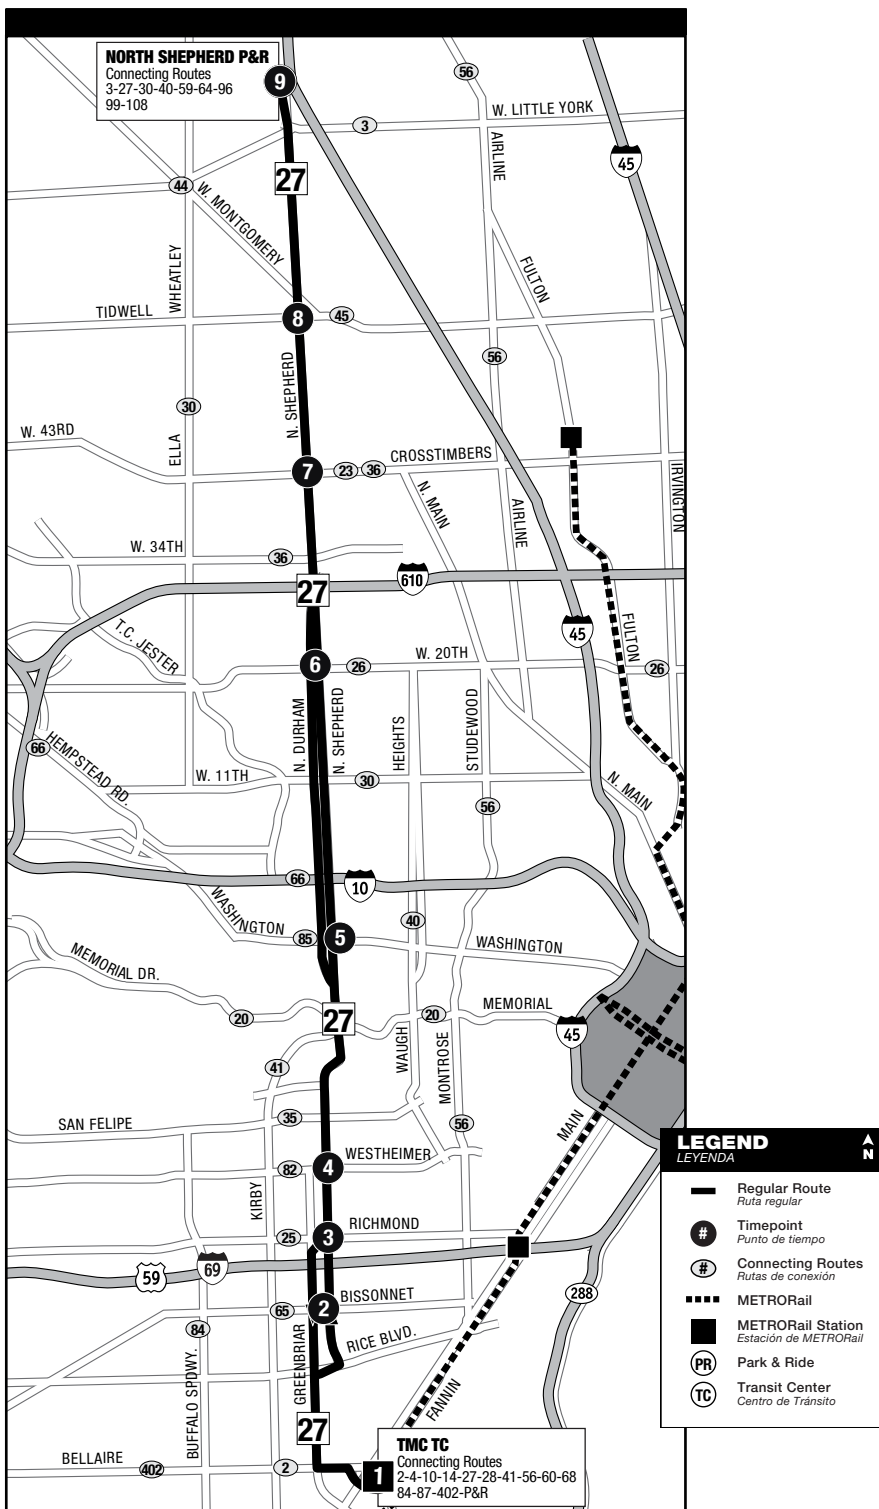

Shepherd

\$1.25
Regular Fare
Tarifa regular

27

January 2025

Frequent Connections / Conexiones Frecuentes

- 2 Bellaire
- 4 Beechnut
- 14 Hiram Clarke
- 25 Richmond
- 26 Long Point / Cavalcade
- 28 OST-Wayside
- 40 Telephone / Heights
- 44 Acres Homes
- 45 Tidwell
- 56 Airline / Montrose
- 60 Cambridge
- 65 Bissonnet
- 82 Westheimer
- 85 Antoine / Washington
- METRORail Red Line

Peak
20 min.
frequency

Off-Peak
20 min.
frequency

Weekends
30 min.
frequency

RideMETRO.org
713-635-4000

27 Shepherd Route Map / Mapa de la ruta

LEGEND
LEYENDA

- Regular Route / Ruta regular
- Timepoint / Punto de tiempo
- Connecting Routes / Rutas de conexión
- METRORail
- METRORail Station / Estación de METRORail
- Park & Ride
- Transit Center / Centro de Tránsito