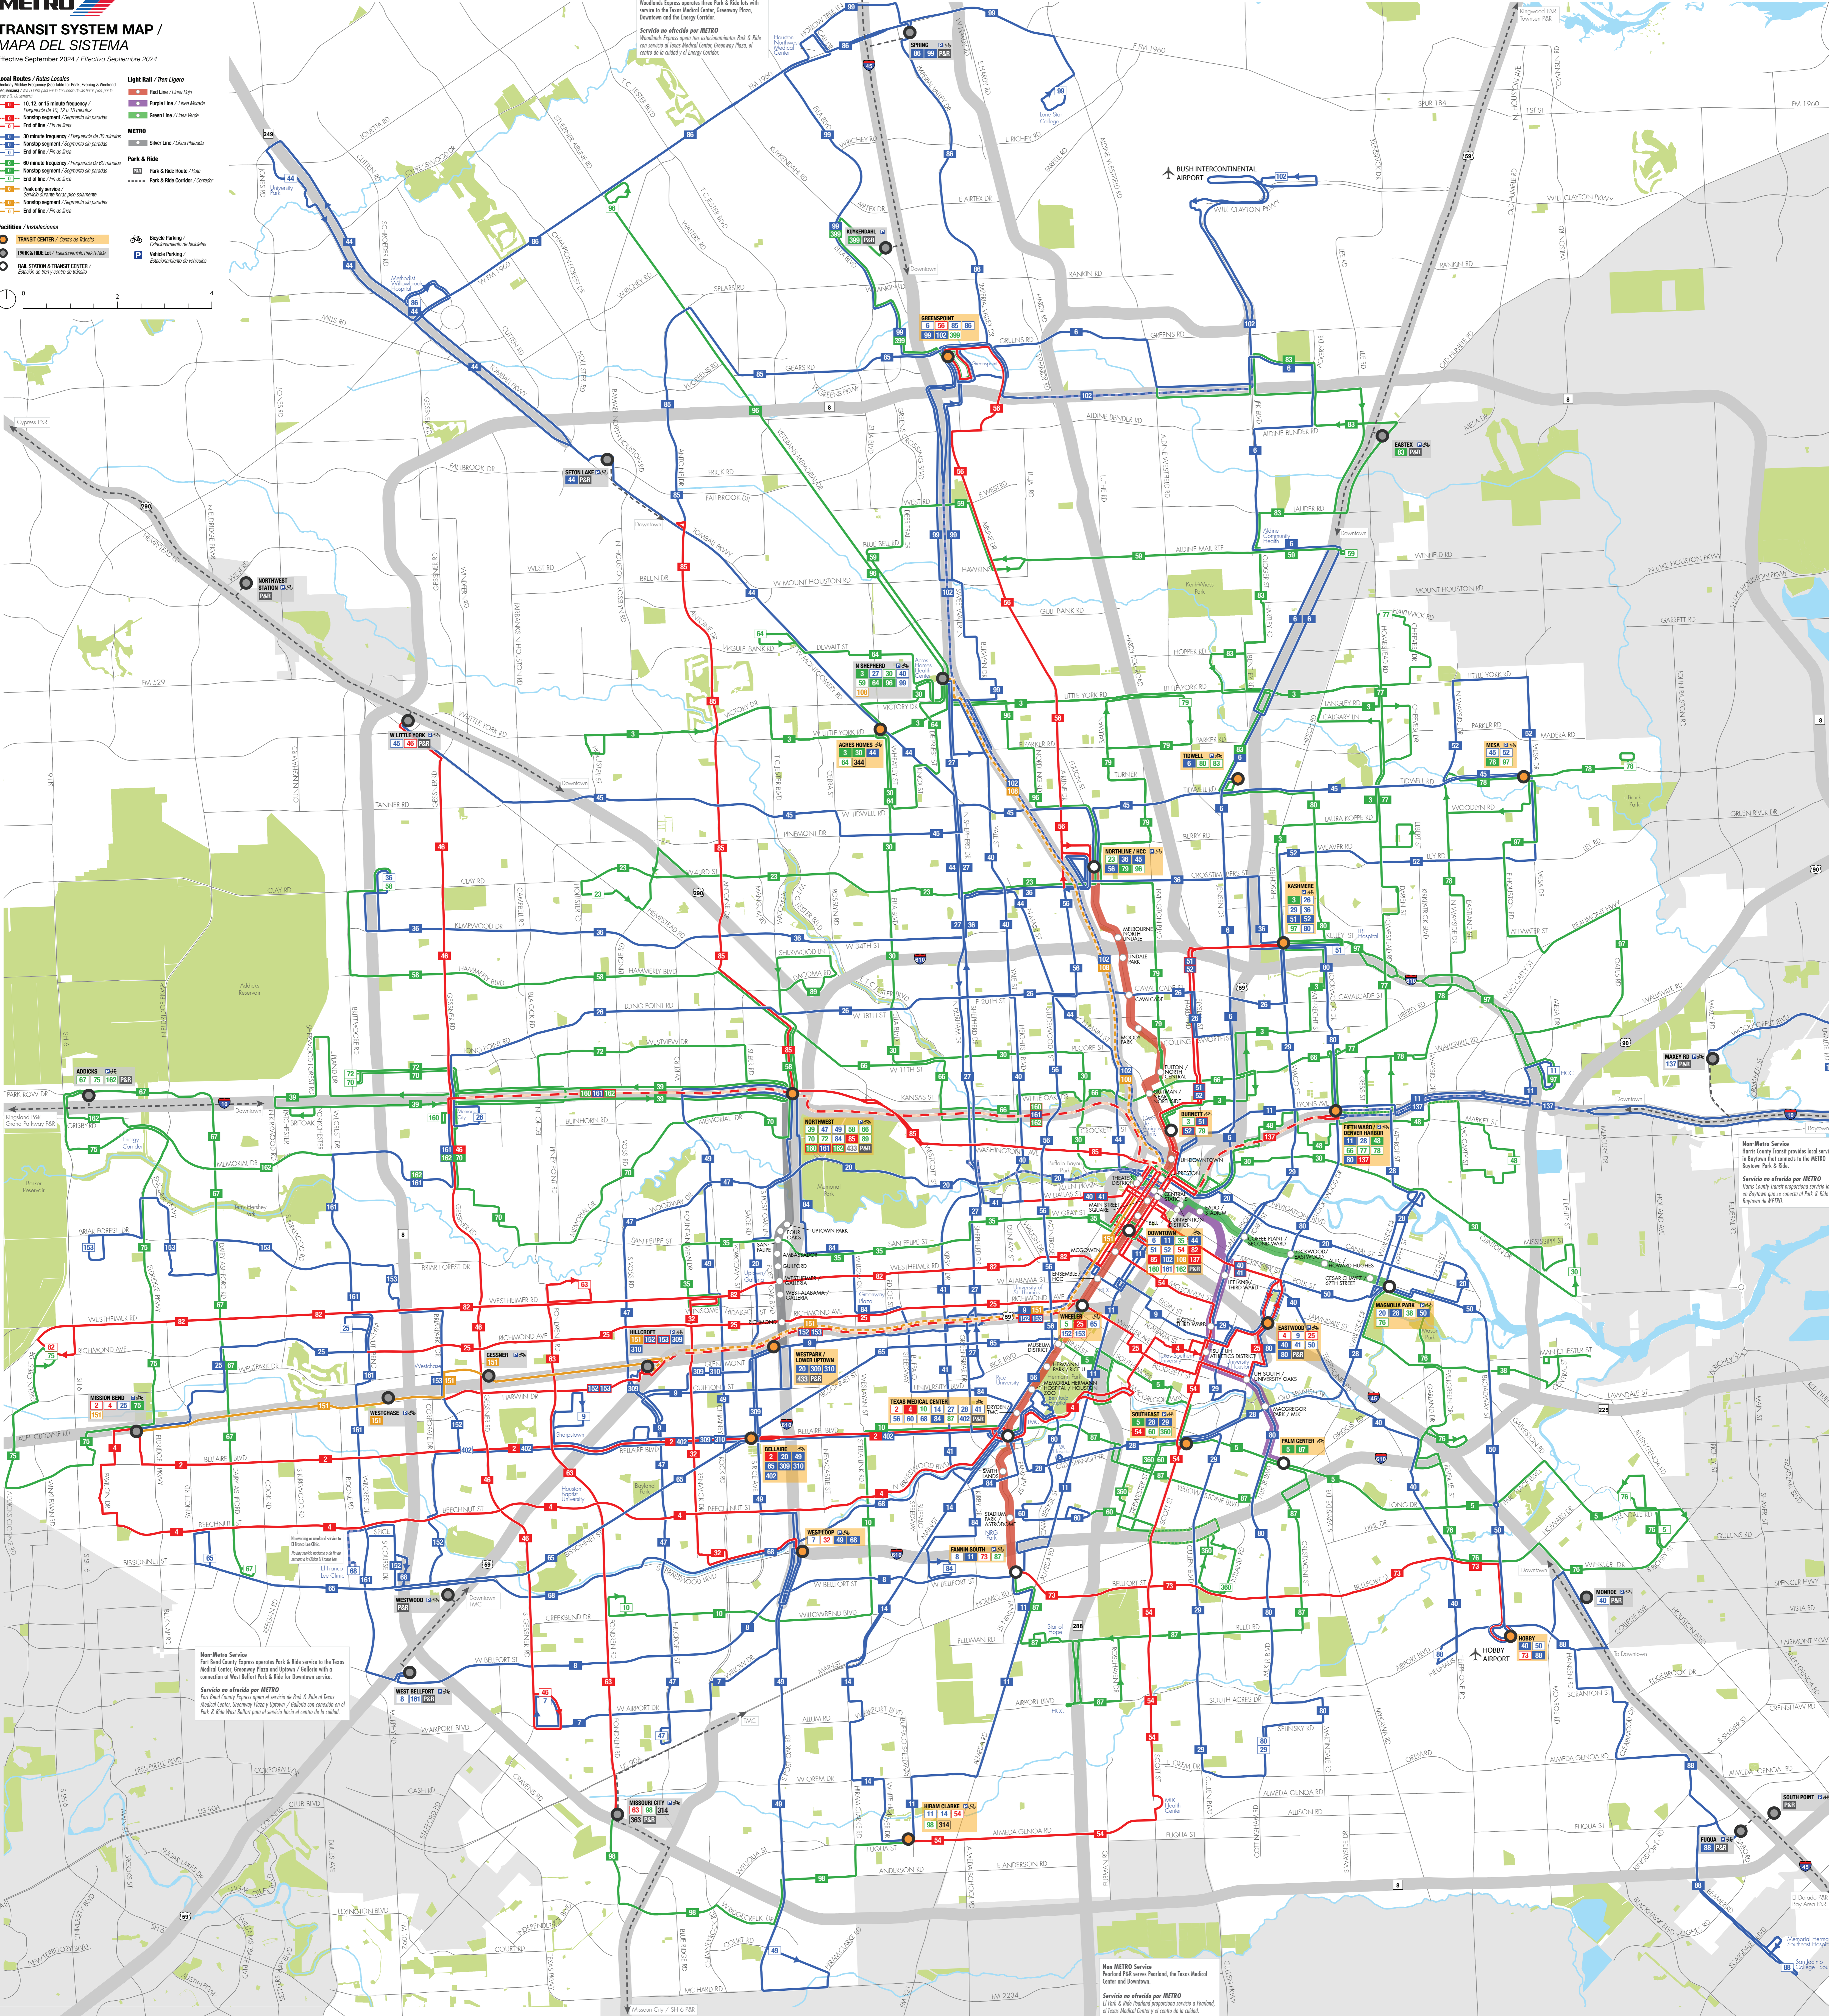

METRO SYSTEM MAP / MAPA DEL SISTEMA

Effective September 2024 / Efectivo Septiembre 2024

1. **Facilities / Instalaciones**
   TRANSIT CENTER / Centro de Tránsito
   PARK & RIDE LOT / Estacionamiento Park & Ride
   RAIL STATION & TRANSIT CENTER / Estación de tren y centro de tránsito
2. **Other**
   Bicycle Parking / Estacionamiento de bicicletas
   Vehicle Parking / Estacionamiento de vehículos